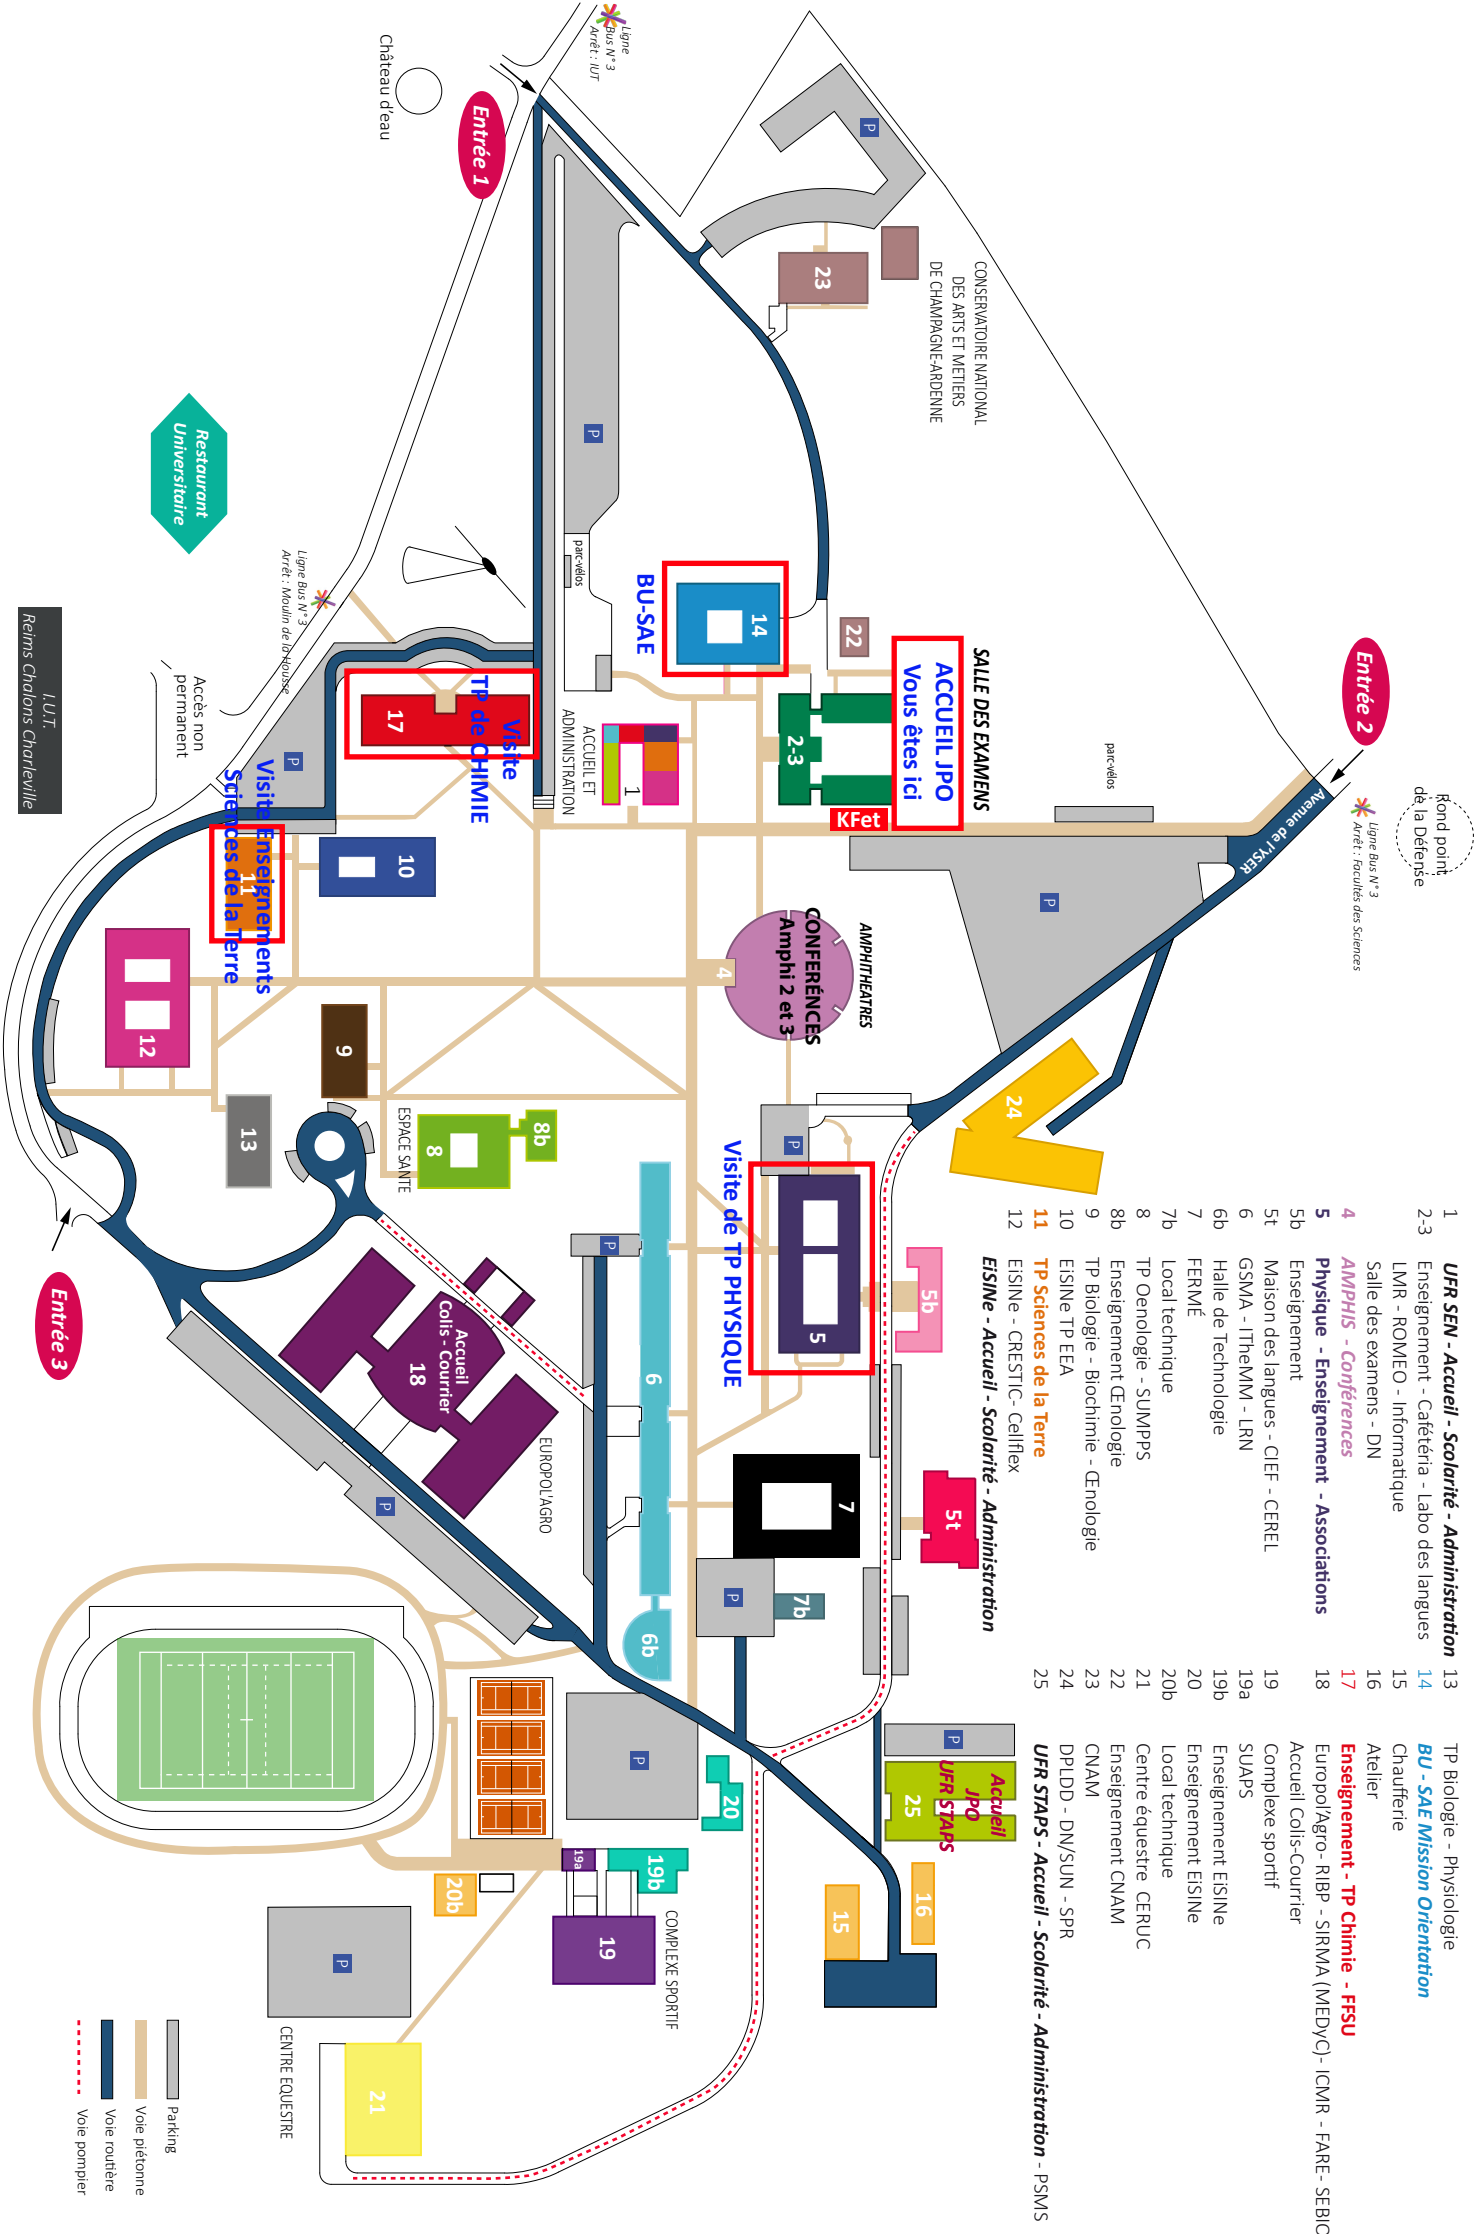

CAMPUS MOULIN DE LA HOUSSE

- 1 UFR SEN - Accueil - Scolarité - Administration
- 2-3 Enseignement - Cafétéria - Labo des langues
- 4 AMPHIS - Conférences
- 5 Physique - Enseignement - Associations
- 5t Enseignement
- 5b Maison des langues - CIEF - CEREL
- 6 GSMA - ITheMMI - LRN
- 6b Halle de Technologie
- 7 FERME
- 7b Local technique
- 8 TP Oenologie - SUMPPS
- 8b Enseignement Denologie
- 9 TP Biologie - Biochimie - Oenologie
- 10 EISINE TP EEA
- 11 TP Sciences de la Terre
- 12 EISINE - CRESTIC- Cellflex
- 13 UFR SEN - Accueil - Scolarité - Administration
- 14 Enseignement - Cafétéria - Labo des langues
- 15 LMR - ROMEO - Informatique
- 16 Salle des examens - DN
- 17 AMPHIS - Conférences
- 18 Enseignement
- 19 Maison des langues - CIEF - CEREL
- 19a GSMA - ITheMMI - LRN
- 19b Halle de Technologie
- 20 FERME
- 20b Local technique
- 21 Centre équestre CERUC
- 22 Enseignement CNAM
- 23 CNAM
- 24 DPLDD - DN/SUN - SPR
- 25 UFR STAPS - Accueil - Scolarité - Administration - PSMS

Parking
 Voie piétonne
 Voie routière
 Voie pompiers