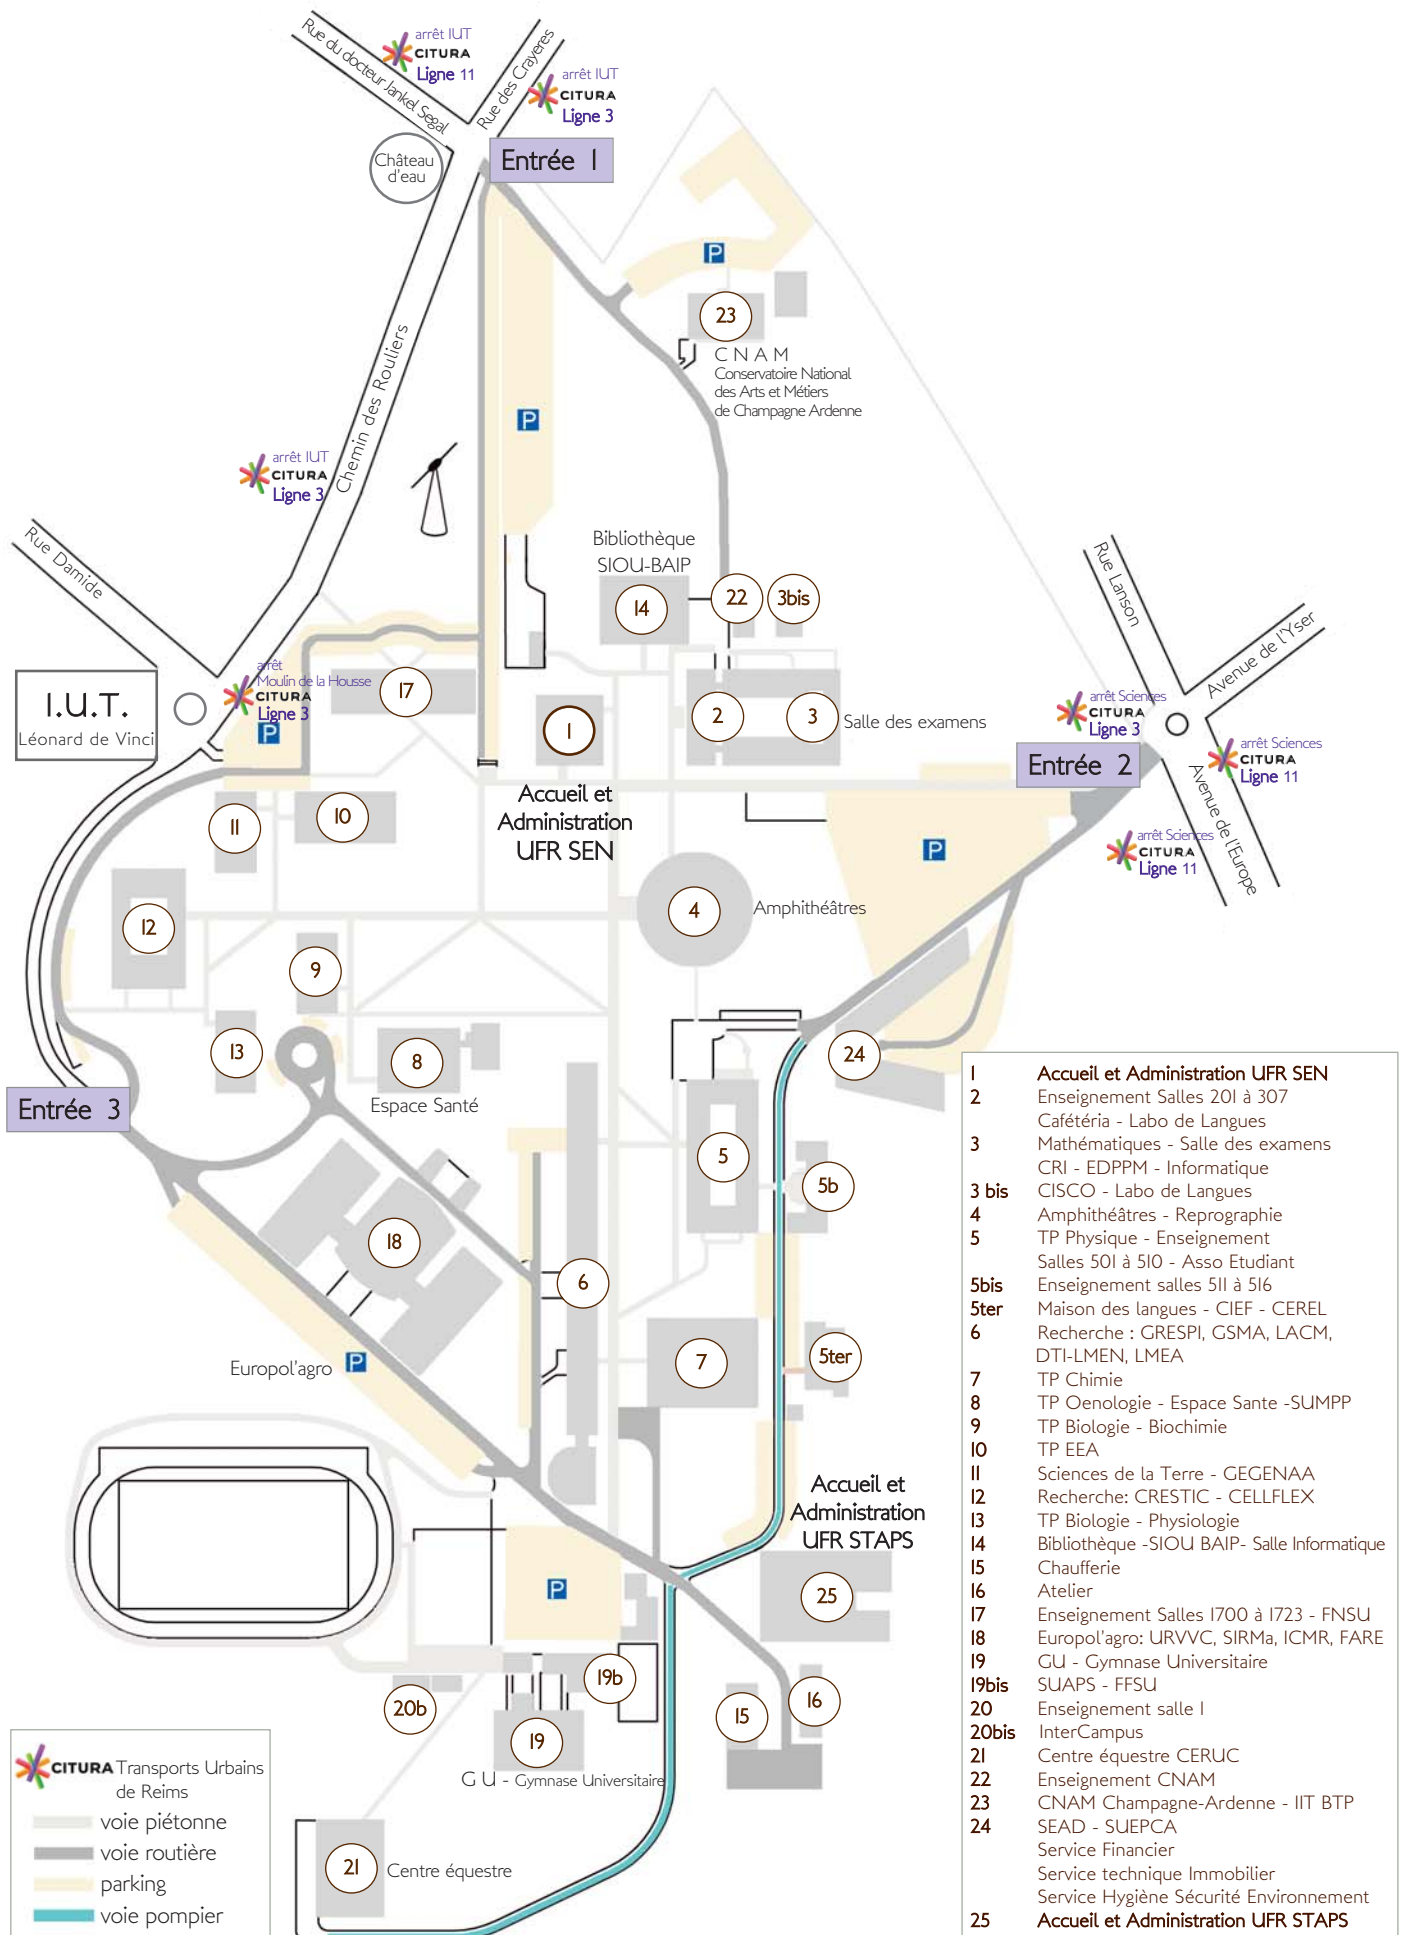

CAMPUS MOULIN DE LA HOUSSE

- 1 **Accueil et Administration UFR SEN**
- 2 Enseignement Salles 201 à 307
Cafétéria - Labo de Langues
- 3 Mathématiques - Salle des examens
CRI - EDPPM - Informatique
CISCO - Labo de Langues
- 3 bis
- 4 Amphithéâtres - Reprographie
- 5 TP Physique - Enseignement
Salles 501 à 510 - Asso Etudiant
Enseignement salles 511 à 516
- 5bis
- 5ter
- 6 Maison des langues - CIEF - CEREL
Recherche : GRESPI, GSMA, LACM,
DTI-LMEN, LMEA
- 7 TP Chimie
- 8 TP Oenologie - Espace Sante -SUMPP
- 9 TP Biologie - Biochimie
- 10 TP EEA
- 11 Sciences de la Terre - GEGENAA
- 12 Recherche: CRESTIC - CELLFLEX
- 13 TP Biologie - Physiologie
- 14 Bibliothèque -SIOU BAIP- Salle Informatique
- 15 Chaufferie
- 16 Atelier
- 17 Enseignement Salles 1700 à 1723 - FNSU
- 18 Europol'agro: URVVC, SIRMa, ICMR, FARE
- 19 GU - Gymnase Universitaire
- 19bis
- 20 Enseignement salle I
- 20bis
- 21 Centre équestre CERUC
- 22 Enseignement CNAM
- 23 CNAM Champagne-Ardenne - IIT BTP
SEAD - SUEPCA
- 24 Service Financier
Service technique Immobilier
Service Hygiène Sécurité Environnement
- 25 **Accueil et Administration UFR STAPS**

 **CITURA** Transports Urbains de Reims

-  voie piétonne
-  voie routière
-  parking
-  voie pompier