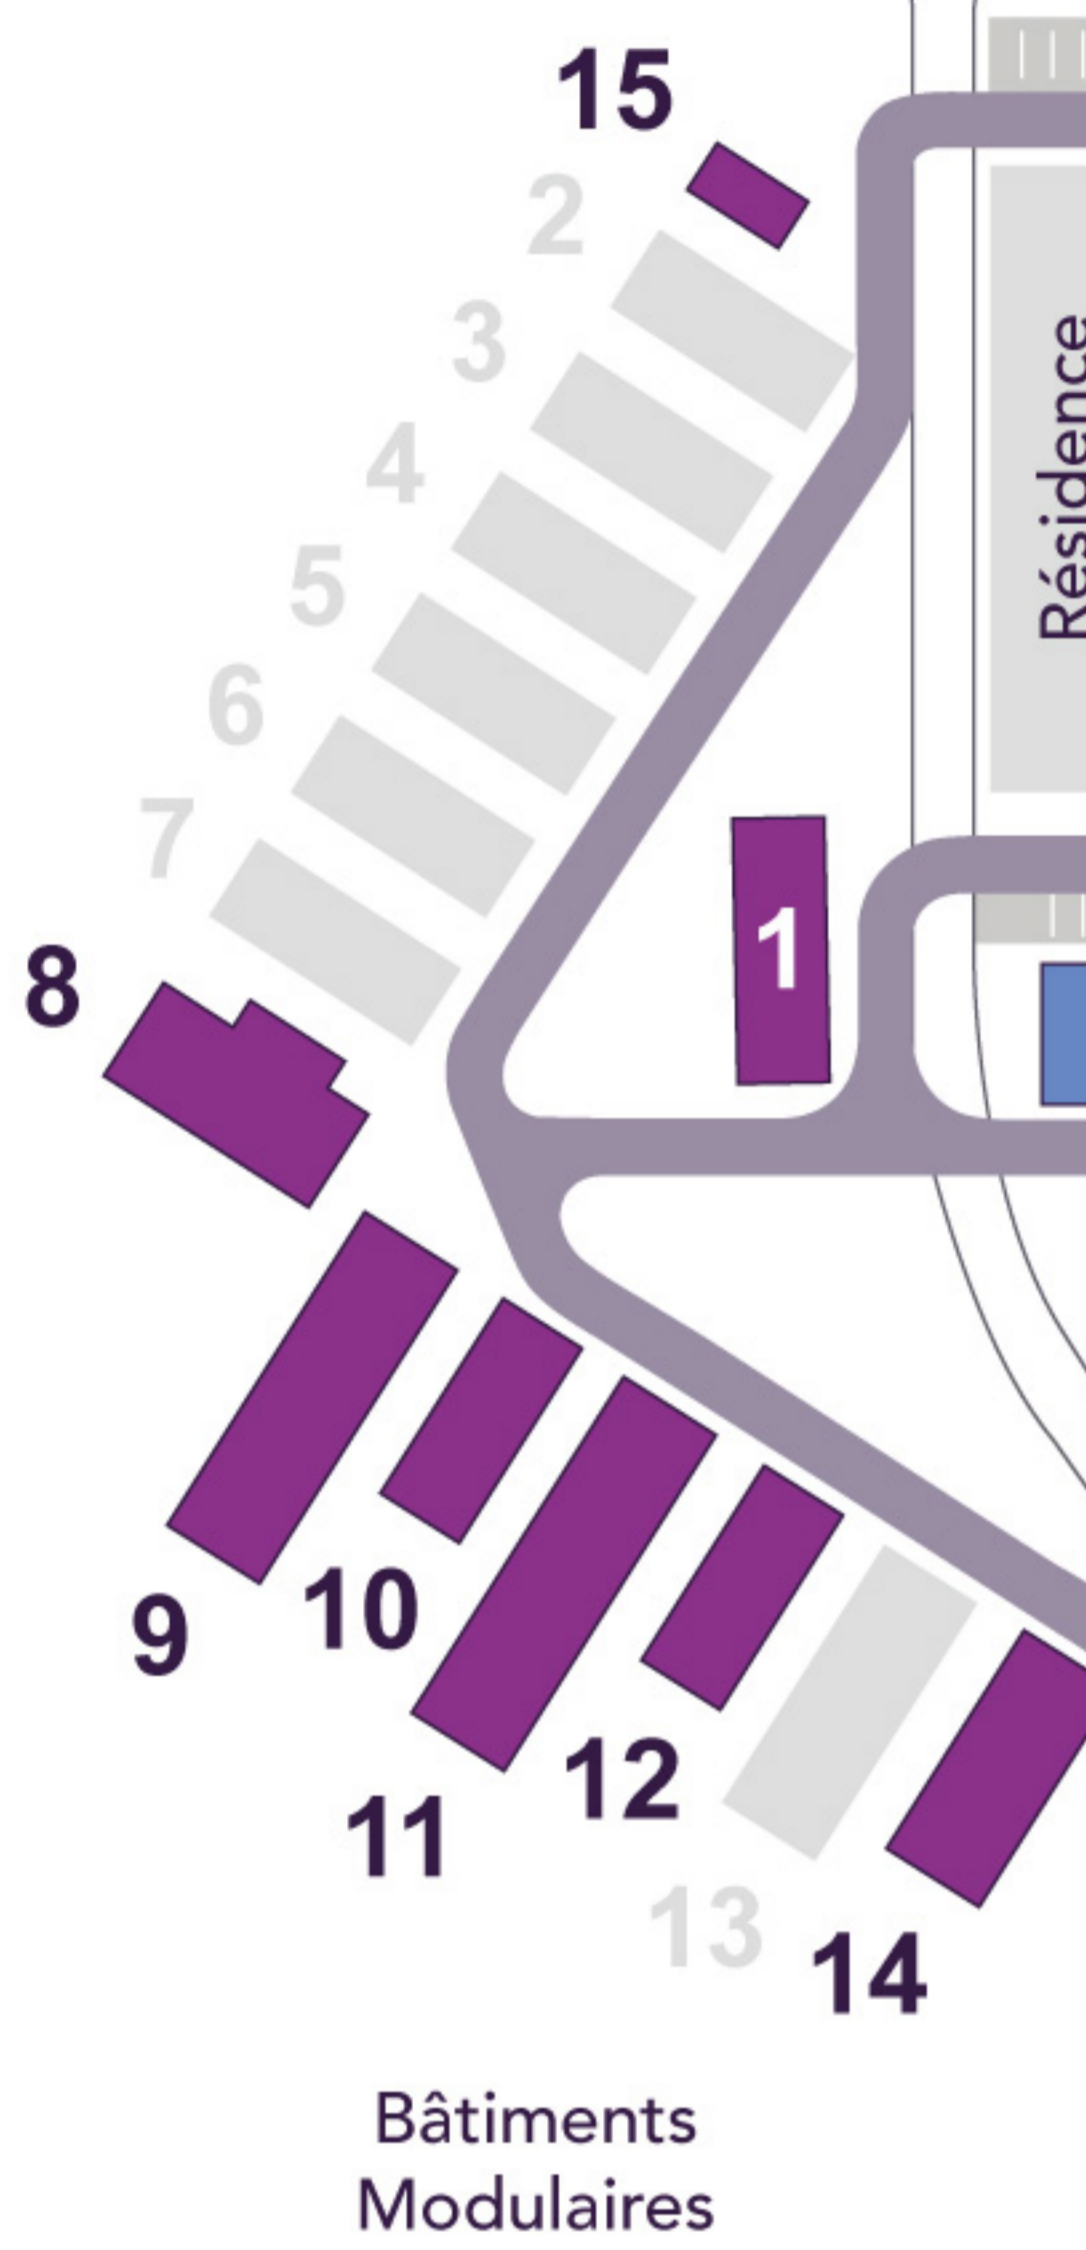

57 bis rue Pierre Taittinger

CAMPUS CROIX-ROUGE

TRAM / BUS
Arrêt Campus Croix-Rouge
Tram A/B — BUS 11/13

Résidence des
Facultés - CROUS

Résidence
La Muire - CROUS

Rue Rilly la Montagne

Patinoire
Jacques Barot

Avenue François Mauriac

- 2** Accueil - Loge
Administration : UFR de Droit et de Science Politique -
UFR des Sciences Economiques, Sociales et de Gestion
Enseignement (salles 3012 à 3015)
- 3** Enseignement - Associations Étudiantes
(salles 3119 à 3137)
- Imprimerie centrale
- 4** Enseignement (salles 1015 à 1033, 2002,
2031 à 2045, 3167 à 3177)

- 5** Amphithéâtres 1 à 6
- 9** Amphithéâtres 7 à 10
- 12** Restaurant Universitaire Jean-Charles Prost
Centre culturel du CROUS
- 13** Maison des Sciences Humaines - Unités de Recherche
- 14** Halle des sports (HCR)
- 16** Bibliothèque universitaire Robert de Sorbon
- 17** Administration : UFR des Lettres et Sciences Humaines
Enseignement (salles 17-001 à 17-209)
- 18** Enseignement (salles 18-0001 à 18-2010)
BVE (salle 18-1013)