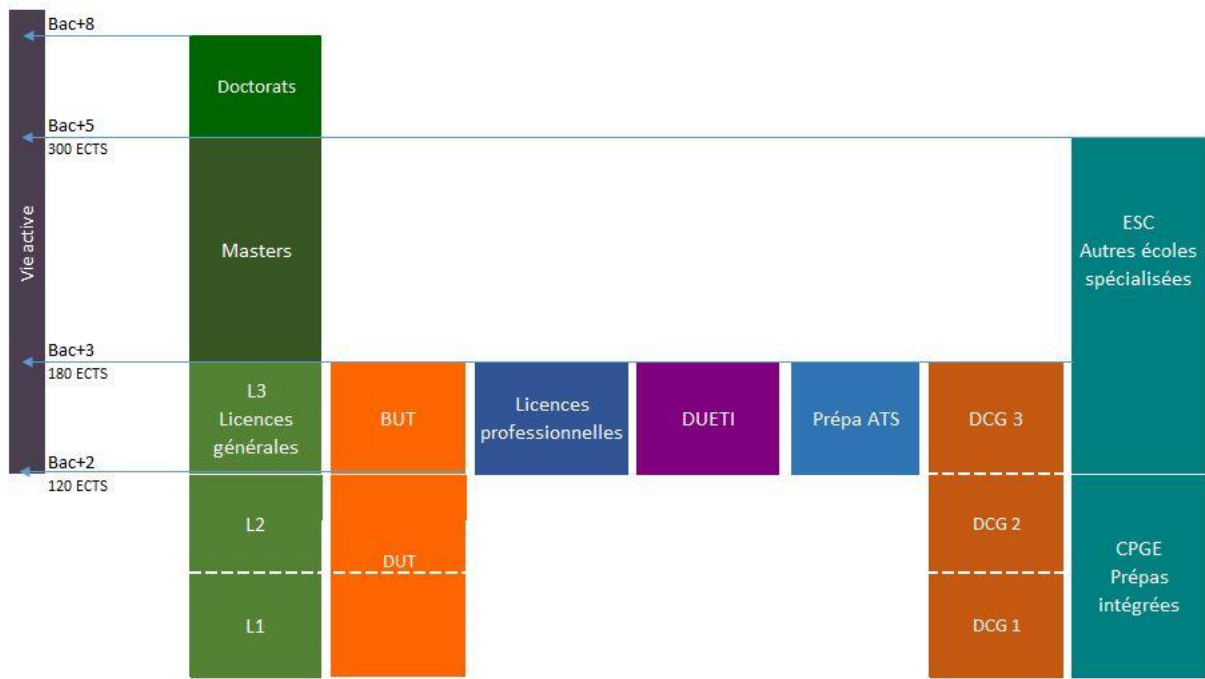

Après un DUT

Gestion Administrative et Commerciale des Organisations (GACO)

Depuis la rentrée 2021, les bacheliers intègrent un BUT, Bachelor universitaire de technologie, en 3 ans. Ces BUT gardent les intitulés des spécialités des actuels DUT.

Chaque année, une enquête nationale est réalisée par les IUT pour connaître les poursuites d'études et l'insertion de leurs DUT deux ans et demi après l'obtention du diplôme. Les résultats détaillés de ces enquêtes pour les diplômés des IUT de Reims-Châlons-Charleville et de Troyes sont mis en ligne sur leurs sites respectifs. Au niveau national, les résultats synthétiques de ces enquêtes sont publiés sur le site <http://www.iut.fr>

89% des DUT GACO poursuivent des études juste après le DUT : 38% en licence pro, 23 % en L3, 14 % en école de commerce et 26 % dans d'autres diplômes

(source : enquête nationale DUT 2016).

Image : freepik.com

www.univ-reims.fr

○ Schéma des poursuites d'études

BUT/Licence = niveau 6, Master = niveau 7, Doctorat = niveau 8

○ Les poursuites d'études courtes (1 an)

Licences professionnelles

Sélection sur dossier et éventuellement, entretien