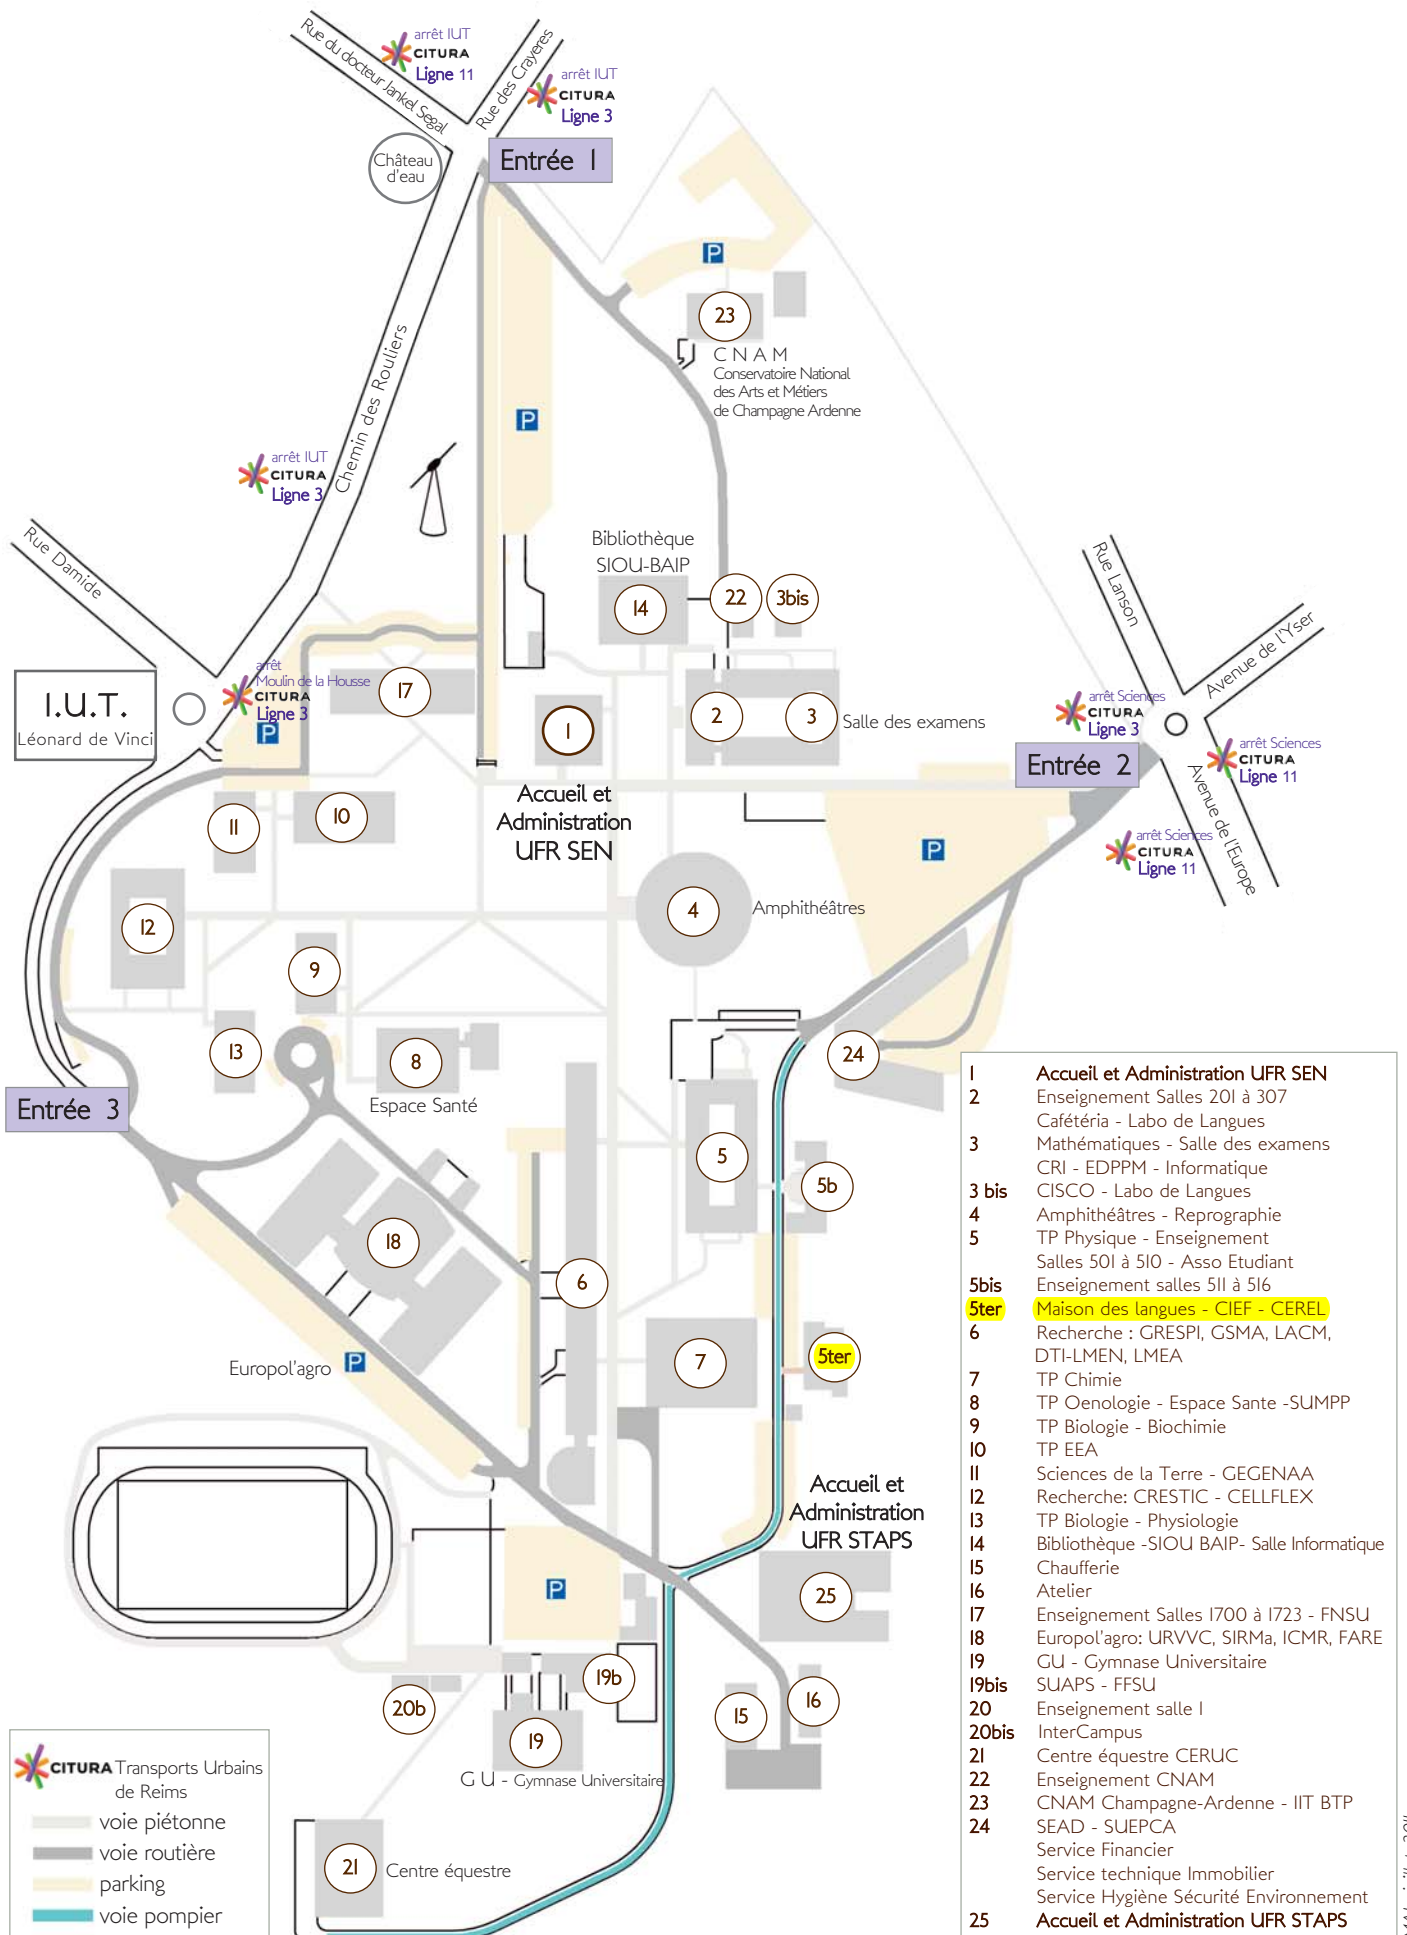

# CAMPUS MOULIN DE LA HOUSSE

- 1 Accueil et Administration UFR SEN
- 2 Enseignement Salles 201 à 307  
Cafétéria - Labo de Langues
- 3 Mathématiques - Salle des examens  
CRI - EDPPM - Informatique  
CISCO - Labo de Langues
- 3 bis
- 4 Amphithéâtres - Reprographie
- 5 TP Physique - Enseignement  
Salles 501 à 510 - Asso Etudiant  
Enseignement salles 511 à 516
- 5bis
- 5ter Maison des langues - CIEF - CEREL
- 6 Recherche : GRESPI, GSMA, LACM,  
DTI-LMEN, LMEA
- 7 TP Chimie
- 8 TP Oenologie - Espace Sante -SUMPP
- 9 TP Biologie - Biochimie
- 10 TP EEA
- 11 Sciences de la Terre - GEGENAA
- 12 Recherche: CRESTIC - CELLFLEX
- 13 TP Biologie - Physiologie
- 14 Bibliothèque -SIOU BAIP- Salle Informatique
- 15 Chaufferie
- 16 Atelier
- 17 Enseignement Salles 1700 à 1723 - FNSU
- 18 Europol'agro: URVVC, SIRMa, ICMR, FARE
- 19 GU - Gymnase Universitaire
- 19bis SUAPS - FFSU
- 20 Enseignement salle I
- 20bis InterCampus
- 21 Centre équestre CERUC
- 22 Enseignement CNAM
- 23 CNAM Champagne-Ardenne - IIT BTP  
SEAD - SUEPCA
- 24 Service Financier  
Service technique Immobilier  
Service Hygiène Sécurité Environnement
- 25 Accueil et Administration UFR STAPS

**CITURA** Transports Urbains de Reims

- voie piétonne
- voie routière
- parking
- voie pompier