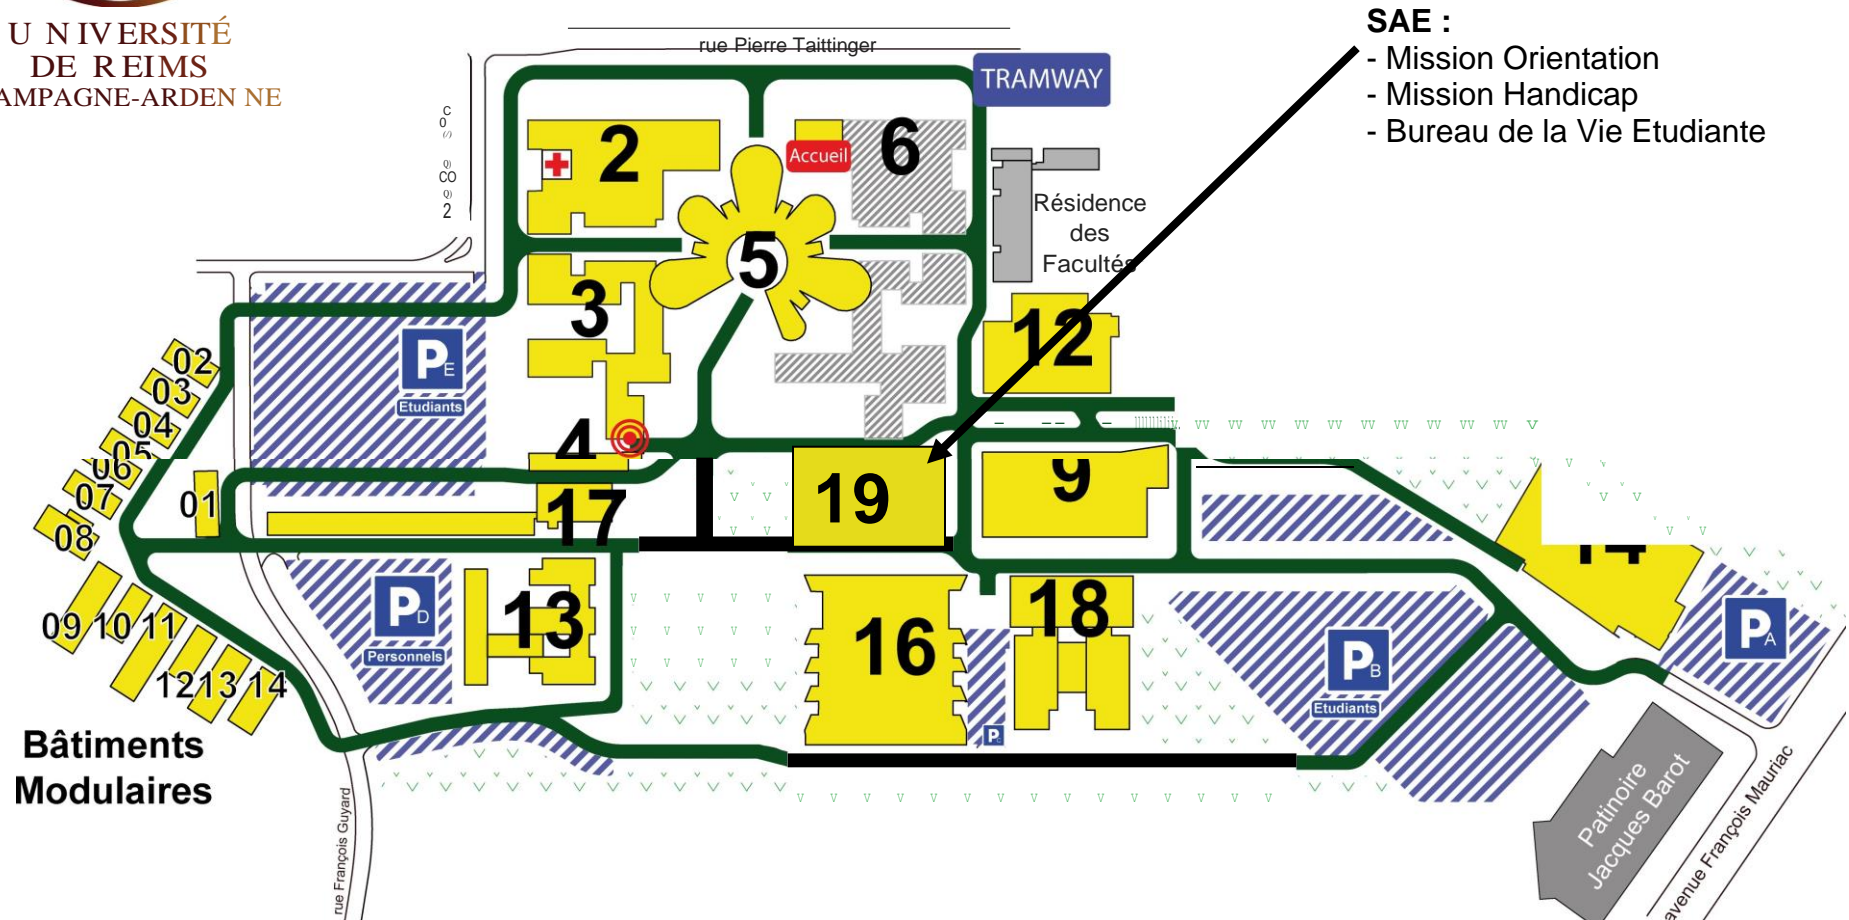

UNIVERSITÉ
DE REIMS
CHAMPAGNE-ARDENNE

CAMPUS DE CROIX-ROUGE

SAE :

- Mission Orientation
- Mission Handicap
- Bureau de la Vie Etudiante

2: Administration UFR Droit - UFR Sciences Economiques

+ : Médecine Préventive (SUMPPS)

3: Enseignement - Associations Etudiantes - Cafétéria

(®): Imprimerie Centrale

4: Enseignement

5: Amphithéâtres 1 à 6

6: Accueil - Loge

9: Amphithéâtres 7 à 10

12: Restaurant universitaire

13: Bâtiment Recherche - Ecoles Doctorales

14: Halle des Sports

16: Bibliothèque Robert de Sorbon

17: Administration UFR Lettres - Enseignement - Antenne Relations Internationales

18: Enseignement

19: Bâtiment PYXIS : DEVU : SAE – SES - SEIP

Bâtiments Modulaires de 02 à 12: Enseignement