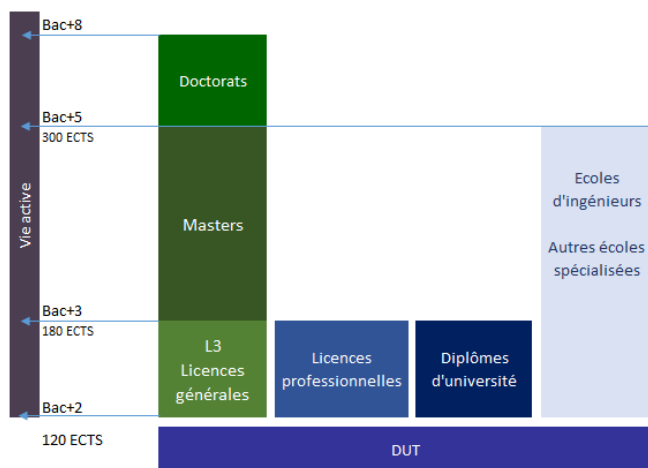

Après un DUT

Réseaux et Télécommunications (RT)

Chaque année, une enquête nationale est réalisée par les IUT pour connaître les poursuites d'études et l'insertion de leurs DUT deux ans et demi après l'obtention du diplôme. Les résultats détaillés de ces enquêtes pour les diplômés des IUT de Reims-Châlons-Charleville et de Troyes sont mis en ligne sur leurs sites respectifs.

Au niveau national, les résultats synthétiques de ces enquêtes sont publiés sur le site <http://www.iut.fr>. **99%** des DUT R&T poursuivent des études juste après le DUT : 40 % en école d'ingénieurs, 37 % en licence pro., 14 % en L3, 7 % dans d'autres formations (prépas ATS par ex.) et 1% en ESC.

(source enquête nationale DUT 2014).

Schéma des poursuites d'études

L2, BTS, DUT = niveau 5, Licence = niveau 6, Master = niveau 7, Doctorat = niveau 8

Les poursuites d'études courtes (1 an)

Licences professionnelles