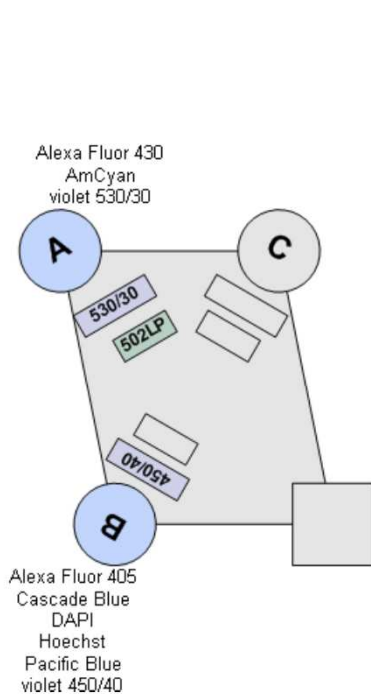

Configuration optique : BD FACSAria IIu

Laser Violet
Ex 407 nm

Laser Bleu
Ex 488 nm

Laser Rouge
Ex 633 nm