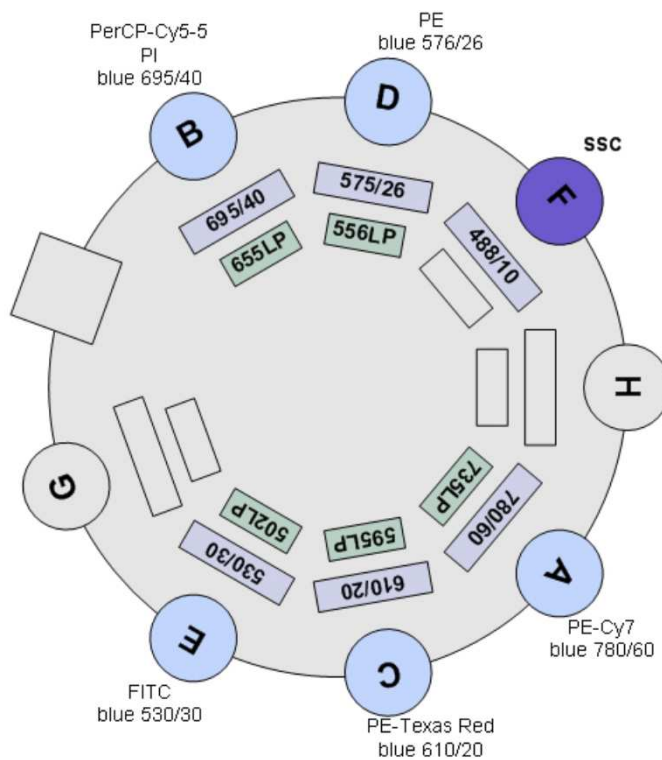

Configuration optique : BD FACSAria IIu

Laser Violet
Ex 407 nm

Laser Bleu
Ex 488 nm

Laser Rouge
Ex 633 nm