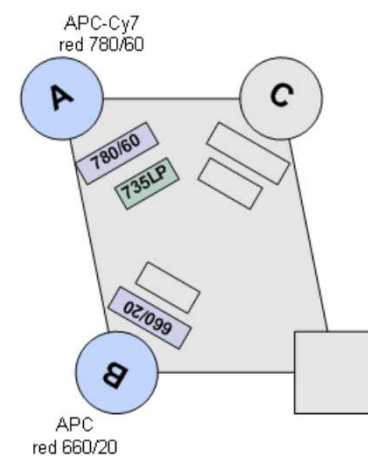

Configuration optique : BD FACSAria IIu

Laser Violet
Ex 407 nm

Laser Bleu
Ex 488 nm

Laser Rouge
Ex 633 nm