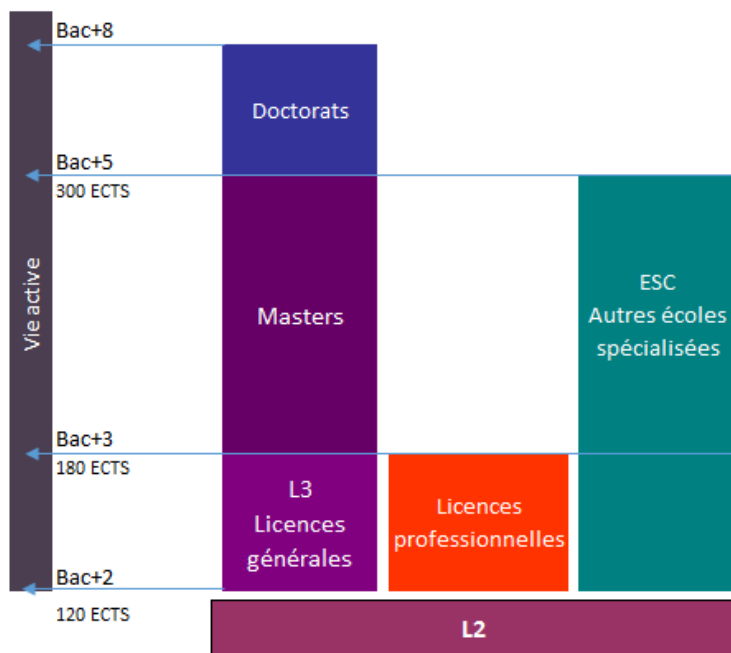

La palette des spécialités après la L3 AES est large. Le choix de spécialisation dépend essentiellement du projet professionnel de l'étudiant

[Conseil] Le choix du « terrain de stage » en L3 est important car il peut permettre de confirmer ou d'infirmer un choix initial d'orientation professionnelle. De plus, il constitue une 1<sup>ère</sup> expérience (en lien avec le parcours d'études) pouvant être prise en compte lors d'une candidature en formation sélective.

Image : freepik.com

[www.univ-reims.fr](http://www.univ-reims.fr)

DUT = niveau 5, Licence = niveau 6, Master = niveau 7, Doctorat = niveau 8

#### LICENCES PROFESSIONNELLES