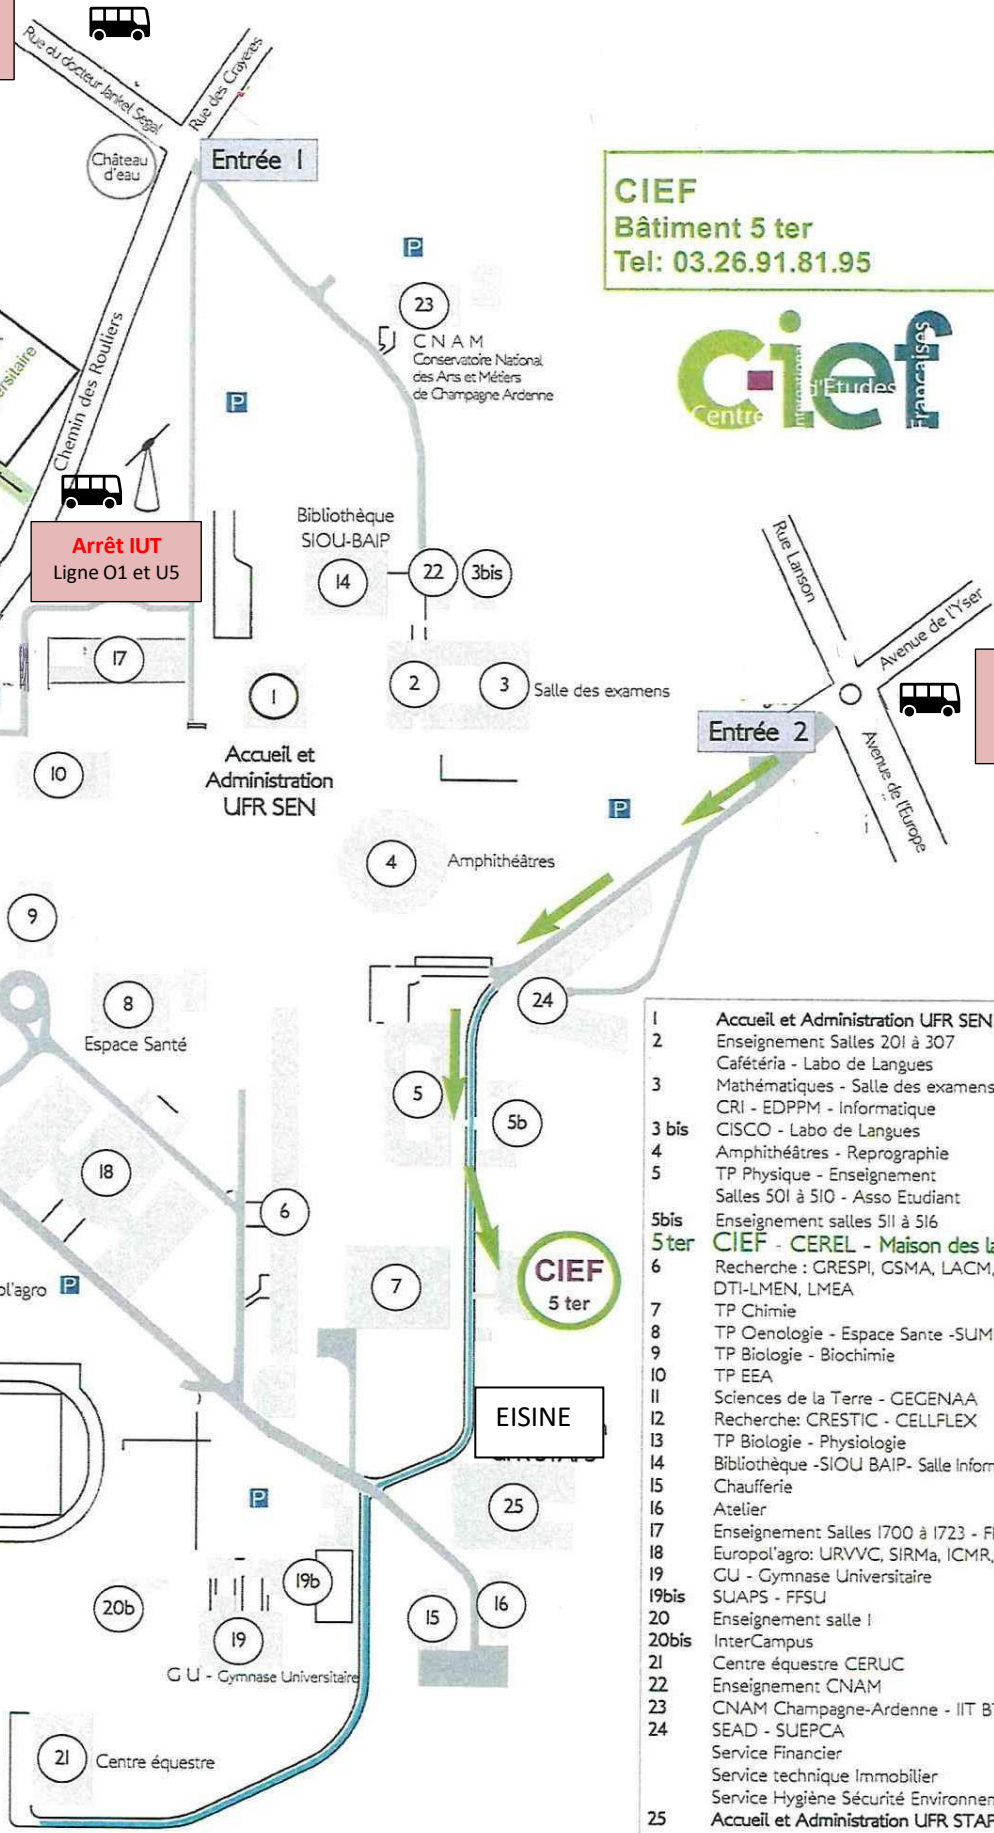

CAMPUS MOULIN DE LA HOUSSE

Arrêt Crayères
Ligne O1 et U5

Rue du docteur Daniel Segal
Rue des Crayères

Entrée 1

CIEF
Bâtiment 5 ter
Tel: 03.26.91.81.95

Arrêt IUT
Ligne O1 et U5

I.U.T.
Léonard de Vinci

Arrêt Faculté des Sciences
Ligne U1-U20

Entrée 2

Entrée 3

Réseau transport

- voie piétonne
- voie routière
- parking
- voie pompier

- 1 Accueil et Administration UFR SEN
- 2 Enseignement: Salles 201 à 307
Cafétéria - Labo de Langues
- 3 Mathématiques - Salle des examens
CRI - EDPPM - Informatique
- 3 bis CISCO - Labo de Langues
- 4 Amphithéâtres - Reprographie
- 5 TP Physique - Enseignement:
Salles 501 à 510 - Asso Etudiant.
- 5bis Enseignement salles 511 à 516
- 5 ter **CIEF - CEREL - Maison des langues**
- 6 Recherche : GRESPI, GSMA, LACM,
DTI-LMEN, LMEA
- 7 TP Chimie
- 8 TP Oenologie - Espace Sante -SUMPP
- 9 TP Biologie - Biochimie
- 10 TP EEA
- 11 Sciences de la Terre - GEGENAA
- 12 Recherche: CRESTIC - CELLFLEX
- 13 TP Biologie - Physiologie
- 14 Bibliothèque -SIOU BAIP- Salle Informatique
- 15 Chaufferie
- 16 Atelier
- 17 Enseignement: Salles 1700 à 1723 - FNSU
- 18 Europol'agro: URVVC, SIRMa, ICMR, FARE
- 19 CU - Gymnase Universitaire
- 19bis SUAPS - FFSU
- 20 Enseignement salle 1
- 20bis InterCampus
- 21 Centre équestre CERUC
- 22 Enseignement: CNAM
- 23 CNAM Champagne-Ardenne - IIT BTP
- 24 SEAD - SUEPCA
Service Financier
Service technique Immobilier
Service Hygiène Sécurité Environnement
- 25 Accueil et Administration UFR STAPS