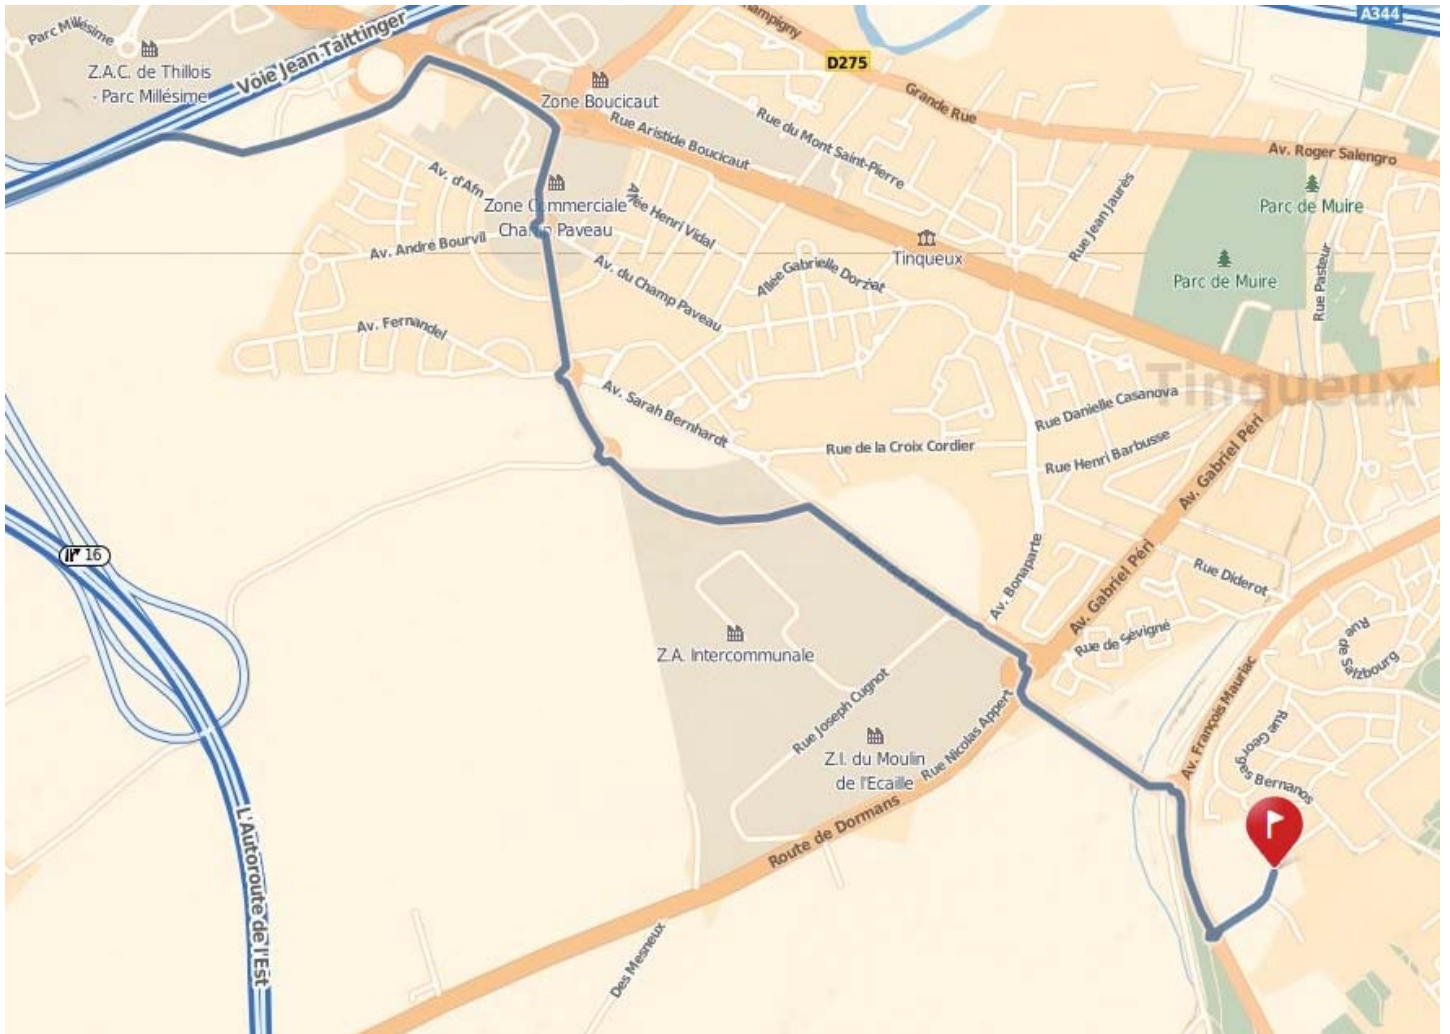

### En venant de Paris

sortie 22 - Reims-Centre -Tingueux

- Prendre à droite Route de Soissons et continuer sur 860 m
  - Soissons
  - Tingueux

Tingueux
----------

- Au rond-point, prendre à droite **Route de Soissons** et continuer sur 313 m

Tingueux

- Au rond-point, prendre à droite Avenue Sarah Bernhardt et continuer sur 224 m
- Au rond-point **Place Robert Lynen**, continuer tout droit Avenue Sarah Bernhardt et continuer sur 357 m
- Au rond-point, prendre à gauche Rue des Blancs Fosses et continuer sur 731 m
- Continuer tout droit **Chemin des Femmes** et continuer sur 391 m
- Continuer tout droit **Chemin des Femmes** et continuer sur 181 m
- Au rond-point, prendre à droite et continuer sur 482 m

- Au rond-point, prendre à droite Avenue François Mauriac et continuer sur 341 m
- Au rond-point, prendre à gauche Rue François Guyard et continuer parking au bout de la rue

. Au rond-point **Place des Combattants d'Afrique du Nord**, prendre à droite Avenue du Maréchal Juin et continuer sur 553 m

. Prendre à gauche **Rue Adrien Sénéchal** et continuer sur 345 m

. Continuer tout droit **Rue Frédéric et Irène Joliot-Curie** et continuer sur 407 m