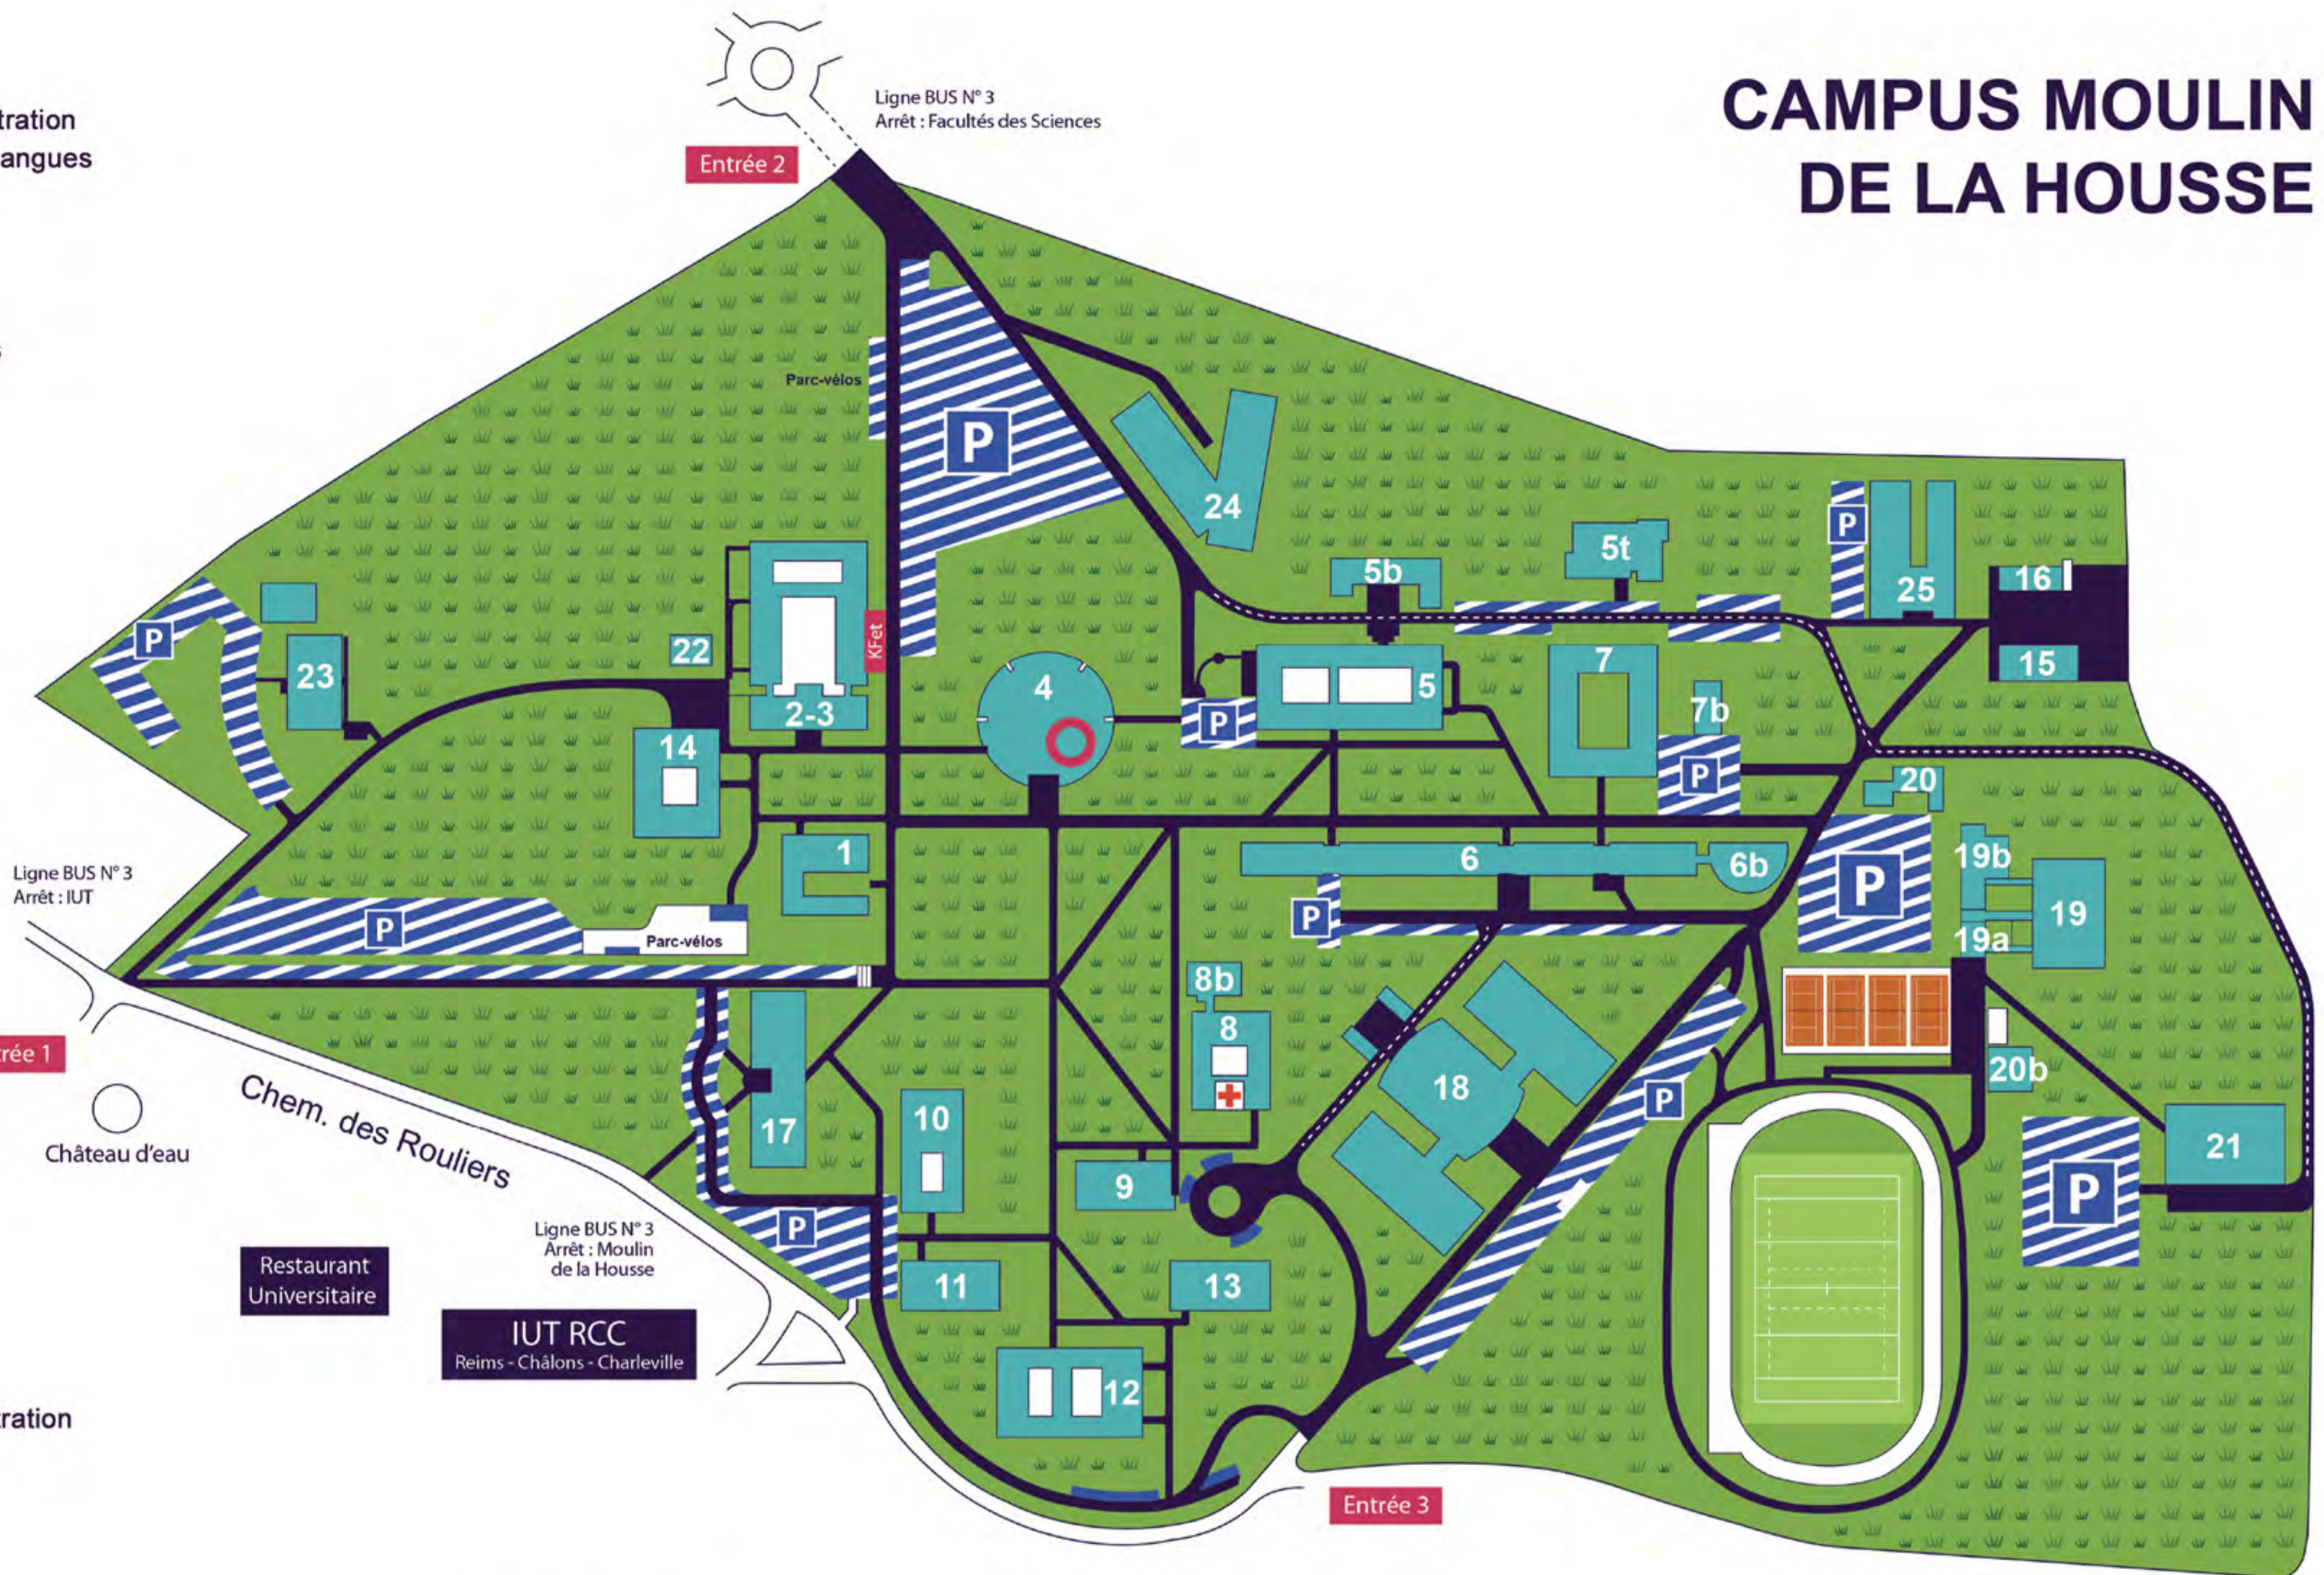

CAMPUS MOULIN DE LA HOUSSE

- 1 : UFR SEN - Accueil - Scolarité - Administration
- 2-3 : Enseignement - Cafétéria - Labo des langues
- LMR - ROMEO - Informatique - DN
- Salle des examens
- 4 : Amphithéâtres
- Reprographie
- 5 : Physique - Enseignement - Associations
- 5b : Enseignement
- 5t : Maison des langues - CIEF - CEREL
- 6 : GSMA - ITheMM - LRN
- 6b : Halle de Technologie
- 7 : Fermé
- 7b : Local technique
- + Médecine Préventive (SUMPPS)
- 8 : TP Œnologie
- 8b : Enseignement Œnologie
- 9 : TP Biologie - Biochimie - Œnologie
- 10 : TP EiSINe

- 11 : TP Sciences de la Terre
- 12 : Enseignement EiSINe
- CReSTIC - CellFlex4.0
- 13 : TP Biologie - Physiologie
- 14 : Bibliothèque universitaire
- SAE Mission Orientation
- 15 : Chaufferie
- 16 : Atelier
- 17 : Enseignement - FFSU
- 18 : Europol'Agro - RIBP
- SIRMA (MEDyC) - ICMR - FARE
- SEBIO - Accueil Colis-Courrier
- 19 : Complexe sportif
- 19a : SUAPS
- 19b : EiSINe - Accueil - Scolarité - Administration
- 20 : Enseignement EiSINe
- 20b : Local technique

- 21 : Centre équestre CERUC
- 22 : Enseignement CNAM
- 23 : CNAM
- 24 : DPLDD - DN/SUN - SPR
- 25 : UFR STAPS - Accueil - Scolarité - Administration
- PSMS

**NOS
CAMPUS**