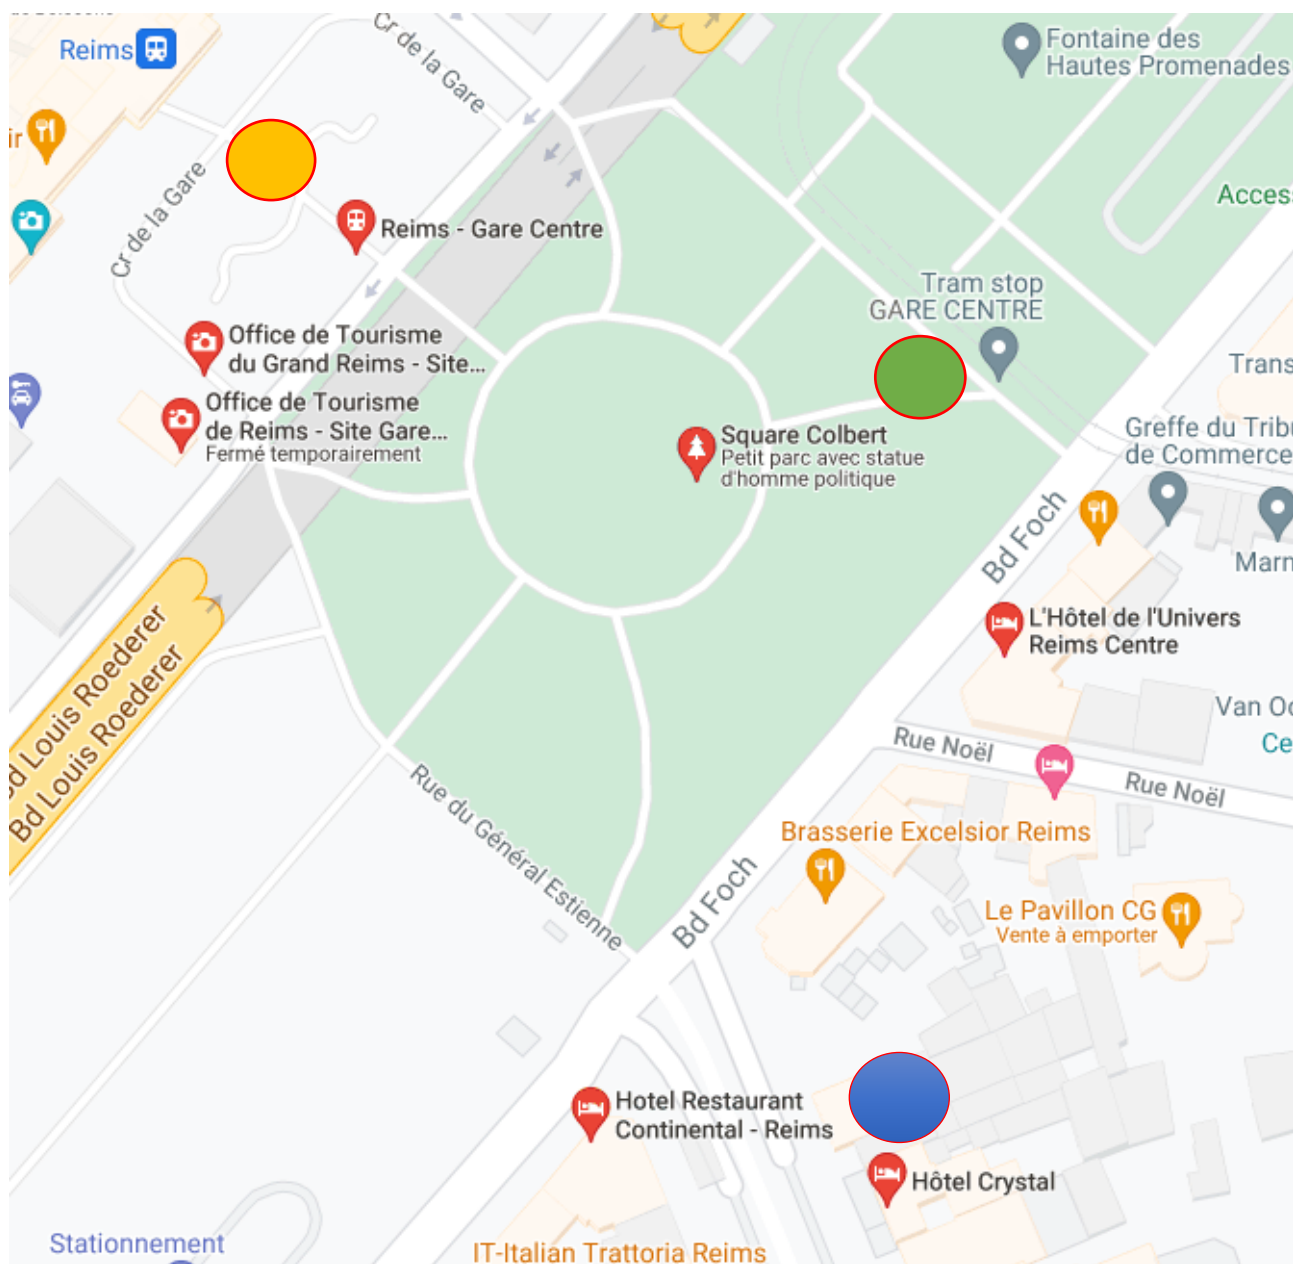

Depuis l'arrêt « **CAMPUS CRX ROUGE REIMS** »  Prendre le  jusqu'au terminus, « **GARE CHAMP. TGV** »

Rejoindre le centre-ville : 

Depuis l'arrêt « **CAMPUS CRX ROUGE REIMS** »  Prendre n'importe quel tram jusqu'à l'arrêt, « **OPERA** »

Rejoindre la Gare centre : 

Depuis l'arrêt « **CAMPUS CRX ROUGE REIMS** »  Prendre n'importe quel tram jusqu'à l'arrêt, « **GARE CENTRE** »

[Plan et horaires de tous les transports en commun de Reims](#)

Hébergement

Liens vers l'hotel dans le centre de Reims (à 10 minutes à pied de la gare Reims centre) :

[Hôtel Crystal, 86 place Drouet d'Erlon](#)

-  Arrivée à la gare
-  Hotel
-  Arrêt du tramway