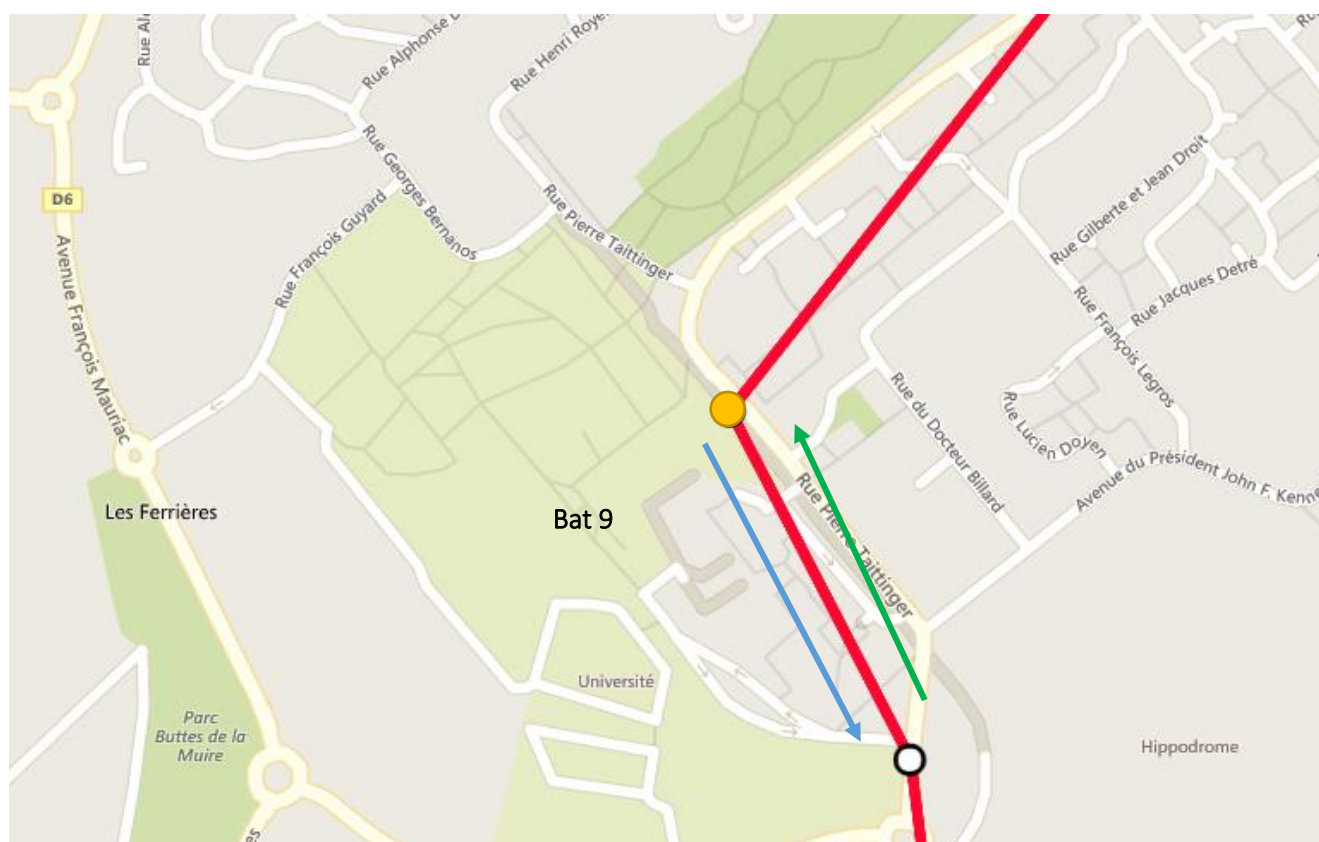

Prendre n'importe quel tram (le tram A en direction de « Hôpital Debré » ou le tram B en direction de « Bezanne gare Champagne TGV »), sortir à la station « CAMPUS CRX ROUGE ».

A partir de la gare Champagne-Ardenne (tramway)

Prendre le tram B en direction de Neufchâtel, sortir à la station « CAMPUS CRX ROUGE ».

Se déplacer à Reims :

[Plan interactif de Reims](#)

[Version Google Maps](#)

Accès depuis le campus

Rejoindre la Gare Champagne-Ardenne TGV : 

Depuis l'arrêt « **CAMPUS CRX ROUGE REIMS** »  Prendre le  jusqu'au terminus, « **GARE CHAMP. TGV** »

Rejoindre le centre-ville : 

Depuis l'arrêt « **CAMPUS CRX ROUGE REIMS** »  Prendre n'importe quel tram jusqu'à l'arrêt, « **OPERA** »

Hébergement

Liens vers l'hotel dans le centre de Reims (à 10 minutes à pied de la gare Reims centre) :

[Hôtel Crystal, 86 place Drouet d'Erlon](#)

-  Arrivée à la gare
-  Hotel
-  Arrêt du tramway