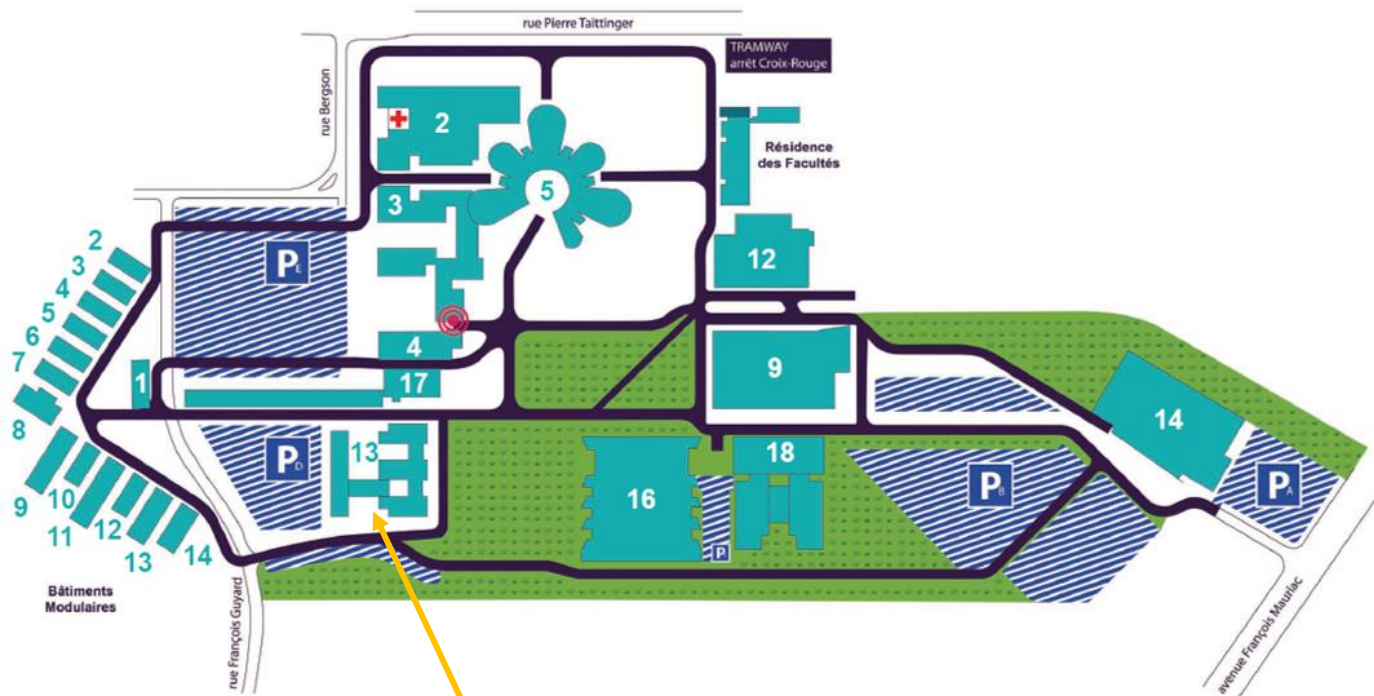

CAMPUS CROIX-ROUGE

- 2 : Administration UFR Droit - UFR Sciences Economiques
  Mission Handicap
- + Médecine Préventive (SUMPPS)
- 3 : Enseignement - Associations Etudiantes - Cafétéria
- ⊙ Imprimerie Centrale
- 4 : Enseignement
- 5 : Amphithéâtres 1 à 6

- 9 : Amphithéâtres 7 à 10
- 12 : Mission Orientation - Restaurant Universitaire

- 13 : Bâtiment Recherche - Ecoles Doctorales
- 14 : Halle des Sports
- 16 : Bibliothèque Robert de Sorbon
- 17 : Administration UFR Lettres - Enseignement - Antenne Relations Internationales
- 18 : Enseignement

- Bâtiments Modulaires de 02 à 12 : Enseignement
- BM 1 : Associations Etudiantes
- BM 8 : Maison des Langues
- BM 13 et 14 : Administration et Bureaux

Venir à Reims

Par train : [SNCF](#) en choisissant « Reims Centre (Grand Est) », « Champagne-Ardenne TGV (à 8km de Reims) (Grand Est) »

Par avion : Depuis l'aéroport Roissy – Charles de Gaulle : Gare de l'aéroport de Roissy – Gare de Champagne TGV

Informations : [voir le site de la SNCF](#)

Accès au campus

A partir de la gare Reims centre (tramway)

Prendre n'importe quel tram (le tram A en direction de « Hôpital Debré » ou le tram B en direction de « Bezanne gare Champagne TGV »), sortir à la station « CAMPUS CRX ROUGE ».

A partir de la gare Champagne-Ardenne (tramway)

Prendre le tram B en direction de Neufchâtel, sortir à la station « CAMPUS CRX ROUGE ».

Se déplacer à Reims :

[Plan interactif de Reims](#)

[Version Google Maps](#)