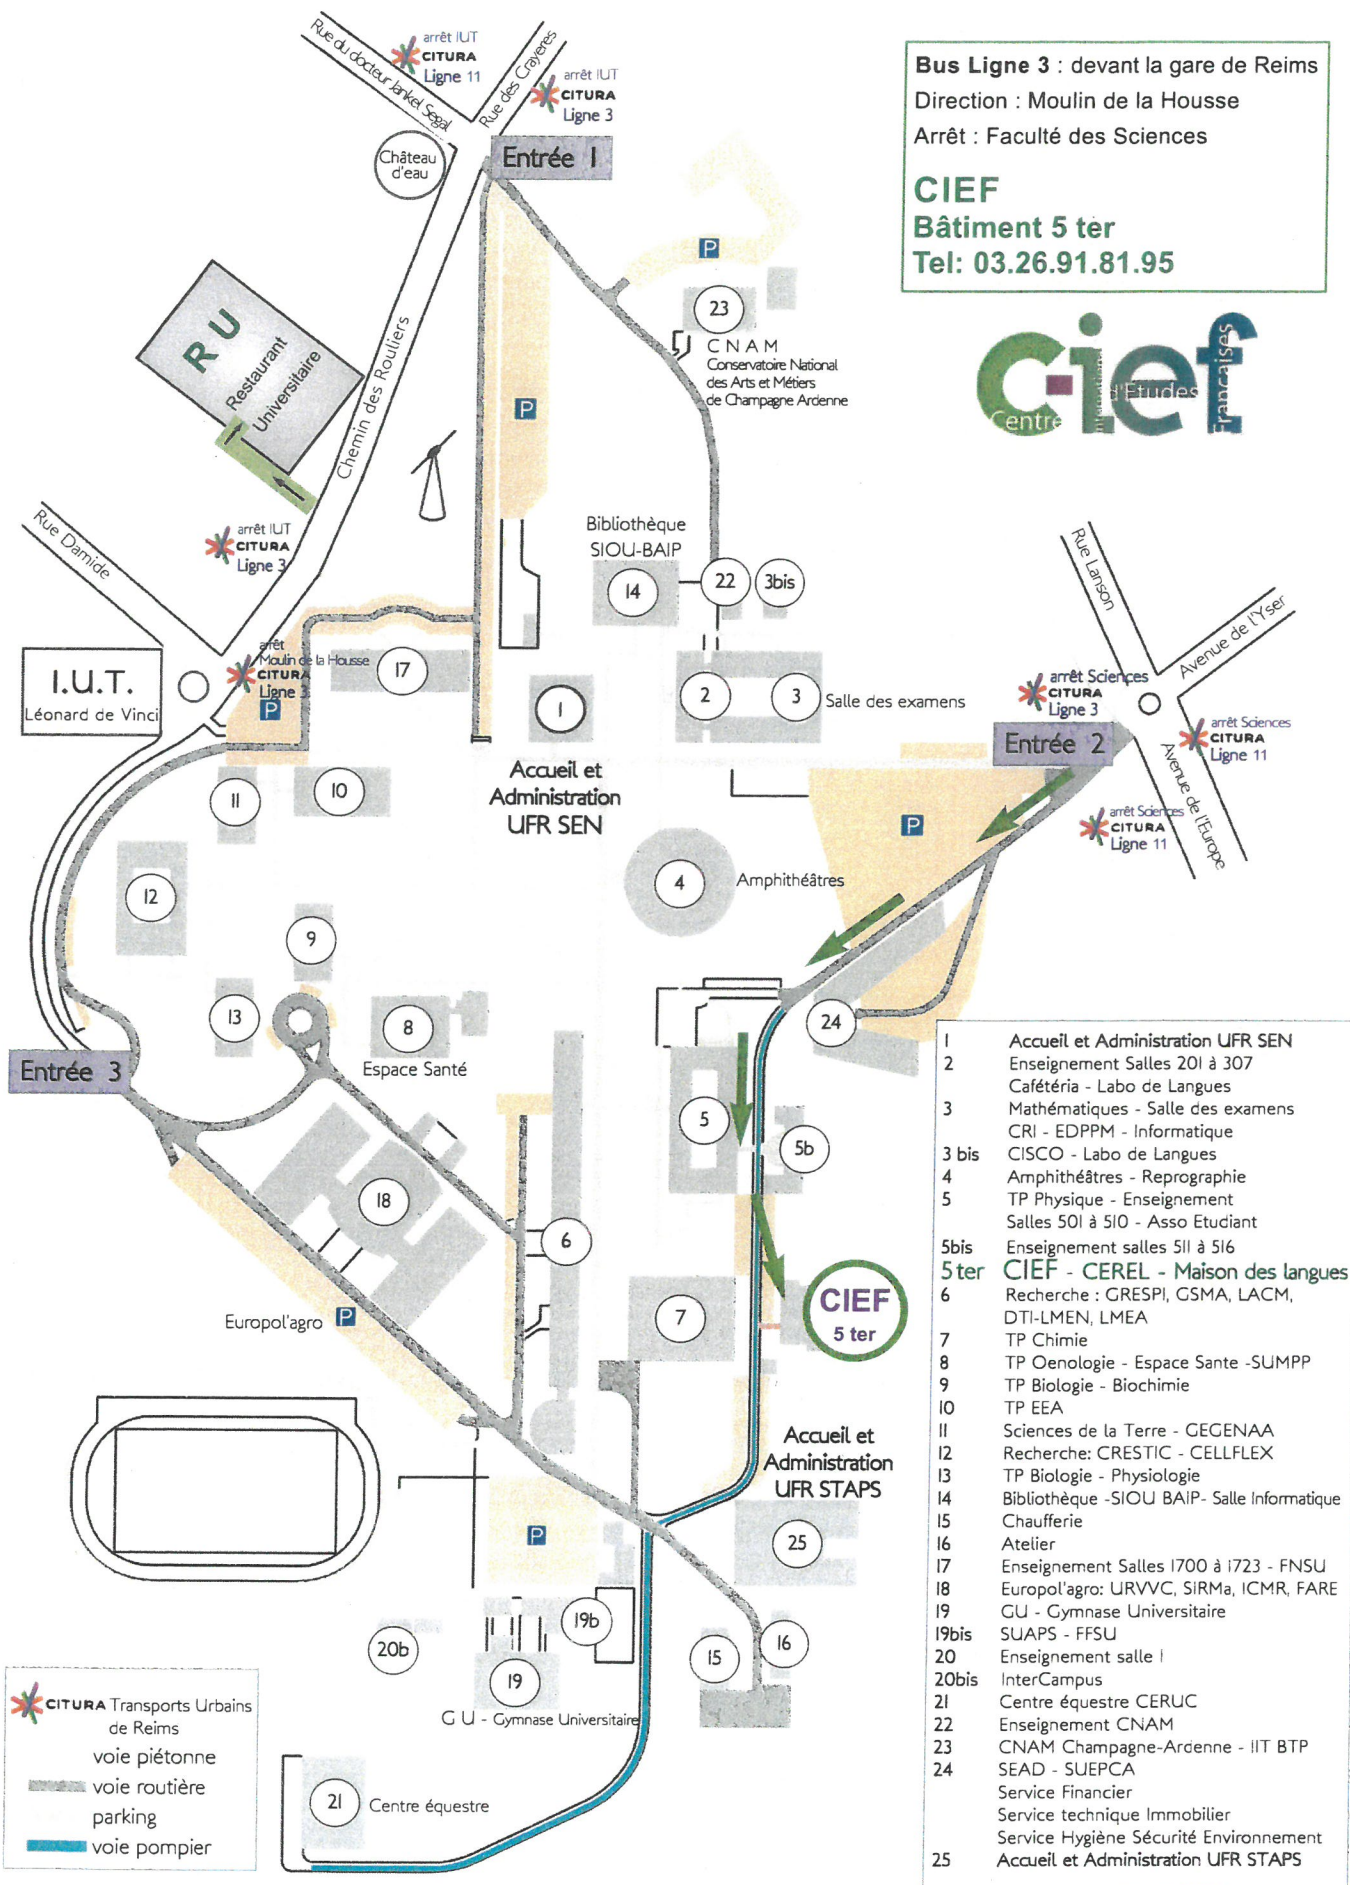

CAMPUS MOULIN DE LA HOUSSE

Bus Ligne 3 : devant la gare de Reims

Direction : Moulin de la Housse

Arrêt : Faculté des Sciences

CIEF

Bâtiment 5 ter

Tel: 03.26.91.81.95

- 1 Accueil et Administration UFR SEN
- 2 Enseignement Salles 201 à 307
- 3 Cafétéria - Labo de Langues
- 3 Mathématiques - Salle des examens
- 3 CRI - EDPPM - Informatique
- 3 bis CISCO - Labo de Langues
- 4 Amphithéâtres - Reprographie
- 5 TP Physique - Enseignement
- 5 Salles 501 à 510 - Asso Etudiant
- 5 bis Enseignement salles 511 à 516
- 5 ter **CIEF - CEREL - Maison des langues**
- 6 Recherche : GRESPI, GSMA, LACM, DTI-LMEN, LMEA
- 7 TP Chimie
- 8 TP Oenologie - Espace Sante -SUMPP
- 9 TP Biologie - Biochimie
- 10 TP EEA
- 11 Sciences de la Terre - GEGENAA
- 12 Recherche: CRESTIC - CELLFLEX
- 13 TP Biologie - Physiologie
- 14 Bibliothèque -SIOU BAIP- Salle Informatique
- 15 Chaufferie
- 16 Atelier
- 17 Enseignement Salles 1700 à 1723 - FNSU
- 18 Europol'agro: URVVC, SIRMA, ICMR, FARE
- 19 GU - Gymnase Universitaire
- 19 bis SUAPS - FFSU
- 20 Enseignement salle 1
- 20 bis InterCampus
- 21 Centre équestre CERUC
- 22 Enseignement CNAM
- 23 CNAM Champagne-Ardenne - IIT BTP
- 24 SEAD - SUEPCA
- 24 Service Financier
- 24 Service technique Immobilier
- 24 Service Hygiène Sécurité Environnement
- 25 Accueil et Administration UFR STAPS

CITURA Transports Urbains de Reims

- voie piétonne
- voie routière
- parking
- voie pompier